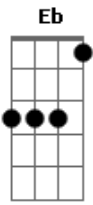

© ukulele-chords.com