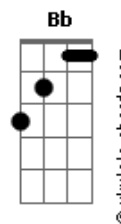

Coro:

G C C D
Vou orar, e me preparar
G C C D
Anunciar, Jesus vai voltar
G C C D
Apressar, a ida ao lar
G C B Em
Esperar, o dia chegar,
Em D C (C G)
eu não sei...
Am7 G
Mas a tristeza e o pesar não podem
C Eb F G
entrar no meu novo lar

G
O dia eu não sei, em que virá à terra o Rei,
C D G
Daqui o seu povo retirar
G
Mas todos vão ver o Rei da Glória descer
C D
Até os que um dia o pregaram numa
G
cruz

Em D G
Nunca mais chorar,
Am7 G C
pois ali pranto ou dor não haverá
Em D G
Nunca mais sofrer,
Am7 G C
a tristeza e o pesar não podem entrar
Eb F G

No meu novo lar

Volta p/ Coro

C D Em Em D G
Breve virá, breve virá,
G C
com poder e com glória virá
C D Em Em D G
Breve virá, breve virá,
G C
ele vem e vem pra me buscar
C D G (G F Eb)
Breeeve virá

Modulação p/ Bb

Eb F Gm Gm F Bb Bb Eb
Breve virá, breve virá, com poder e com glória virá
Eb F Gm Gm F Bb Bb Eb
Breve virá, breve virá, ele vem e vem pra me buscar
Eb F Bb (Bb Ab Gb)
Breve virá...

Modulação p/ Db

Gb Ab Bbm Bbm Ab C#
Breve virá, breve virá,
Db Gb
com poder e com glória virá
Gb Ab Bbm Bbm Ab Db
Breve virá, breve virá,
Db Gb
ele vem e vem pra me buscar
Gb Ab Db (Db B A)
Breve virá...

Modulação p/ E

A B Dbm Dbm B E
Breve virá, breve virá,
E A
com poder e com glória virá
A B Dbm Dbm B E
Breve virá, breve virá,
E A
ele vem e vem pra me buscar
A B E (E D C)
Breve virá...

Modulação p/ G

C D Em Em D G
Breve virá, breve virá,
G C
com poder e com glória virá
C D Em Em D G
Breve virá, breve virá,
G C
ele vem e vem pra me buscar
C D G
Breve virá !

Acordes