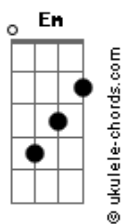

Coro:

G C C D
Vou orar, e me preparar
G C C D
Anunciar, Jesus vai voltar
G C C D
Apressar, a ida ao lar
G C B Em
Esperar, o dia chegar,
Em D C (C G)
eu não sei...
Am7 G
Mas a tristeza e o pesar não podem
C Eb F G
entrar no meu novo lar

G
O dia eu não sei, em que virá à terra o Rei,
C D G
Daqui o seu povo retirar
G
Mas todos vão ver o Rei da Glória descer
C D
Até os que um dia o pregaram numa
G
cruz

Em D G
Nunca mais chorar,
Am7 G C
pois ali pranto ou dor não haverá
Em D G
Nunca mais sofrer,
Am7 G C
a tristeza e o pesar não podem entrar
Eb F G

No meu novo lar

Volta p/ Coro

C D Em Em D G
Breve virá, breve virá,
G C
com poder e com glória virá
C D Em Em D G
Breve virá, breve virá,
G C
ele vem e vem pra me buscar
C D G (G F Eb)
Breeeve virá

Modulação p/ Bb

Eb F Gm Gm F Bb Bb Eb
Breve virá, breve virá, com poder e com glória virá
Eb F Gm Gm F Bb Bb Eb
Breve virá, breve virá, ele vem e vem pra me buscar
Eb F Bb (Bb Ab Gb)
Breve virá...

Modulação p/ Db

Gb Ab Bbm Bbm Ab C#
Breve virá, breve virá,
Db Gb
com poder e com glória virá
Gb Ab Bbm Bbm Ab Db
Breve virá, breve virá,
Db Gb
ele vem e vem pra me buscar
Gb Ab Db (Db B A)
Breve virá...

Modulação p/ E

A B Dbm Dbm B E
Breve virá, breve virá,
E A
com poder e com glória virá
A B Dbm Dbm B E
Breve virá, breve virá,
E A
ele vem e vem pra me buscar
A B E (E D C)
Breve virá...

Modulação p/ G

C D Em Em D G
Breve virá, breve virá,
G C
com poder e com glória virá
C D Em Em D G
Breve virá, breve virá,
G C
ele vem e vem pra me buscar
C D G
Breve virá !

Acordes