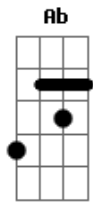

© ukulele-chords.com