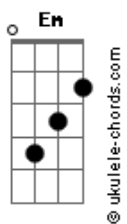

Coro:

G C C D
Vou orar, e me preparar
G C C D
Anunciar, Jesus vai voltar
G C C D
Apressar, a ida ao lar
G C B Em
Esperar, o dia chegar,
Em D C (C G)
eu não sei...
Am7 G
Mas a tristeza e o pesar não podem
C Eb F G
entrar no meu novo lar

G
O dia eu não sei, em que virá à terra o Rei,
C D G
Daqui o seu povo retirar
G
Mas todos vão ver o Rei da Glória descer
C D
Até os que um dia o pregaram numa
G
cruz

Em D G
Nunca mais chorar,
Am7 G C
pois ali pranto ou dor não haverá
Em D G
Nunca mais sofrer,
Am7 G C
a tristeza e o pesar não podem entrar
Eb F G

No meu novo lar

Volta p/ Coro

C D Em Em D G
Breve virá, breve virá,
G C
com poder e com glória virá
C D Em Em D G
Breve virá, breve virá,
G C
ele vem e vem pra me buscar
C D G (G F Eb)
Breeeve virá

Modulação p/ Bb

Eb F Gm Gm F Bb Bb Eb
Breve virá, breve virá, com poder e com glória virá
Eb F Gm Gm F Bb Bb Eb
Breve virá, breve virá, ele vem e vem pra me buscar
Eb F Bb (Bb Ab Gb)
Breve virá...

Modulação p/ Db

Gb Ab Bbm Bbm Ab C#
Breve virá, breve virá,
Db Gb
com poder e com glória virá
Gb Ab Bbm Bbm Ab Db
Breve virá, breve virá,
Db Gb
ele vem e vem pra me buscar
Gb Ab Db (Db B A)
Breve virá...

Modulação p/ E

A B Dbm Dbm B E
Breve virá, breve virá,
E A
com poder e com glória virá
A B Dbm Dbm B E
Breve virá, breve virá,
E A
ele vem e vem pra me buscar
A B E (E D C)
Breve virá...

Modulação p/ G

C D Em Em D G
Breve virá, breve virá,
G C
com poder e com glória virá
C D Em Em D G
Breve virá, breve virá,
G C
ele vem e vem pra me buscar
C D G
Breve virá !

Acordes