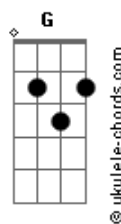

Coro:

G C C D
Vou orar, e me preparar
G C C D
Anunciar, Jesus vai voltar
G C C D
Apressar, a ida ao lar
G C B Em
Esperar, o dia chegar,
Em D C (C G)
eu não sei...
Am7 G
Mas a tristeza e o pesar não podem
C Eb F G
entrar no meu novo lar

G
O dia eu não sei, em que virá à terra o Rei,
C D G
Daqui o seu povo retirar
G
Mas todos vão ver o Rei da Glória descer
C D
Até os que um dia o pregaram numa
G
cruz

Em D G
Nunca mais chorar,
Am7 G C
pois ali pranto ou dor não haverá
Em D G
Nunca mais sofrer,
Am7 G C
a tristeza e o pesar não podem entrar
Eb F G

No meu novo lar

Volta p/ Coro

C D Em Em D G
Breve virá, breve virá,
G C
com poder e com glória virá
C D Em Em D G
Breve virá, breve virá,
G C
ele vem e vem pra me buscar
C D G (G F Eb)
Breeeve virá

Modulação p/ Bb

Eb F Gm Gm F Bb Bb Eb
Breve virá, breve virá, com poder e com glória virá
Eb F Gm Gm F Bb Bb Eb
Breve virá, breve virá, ele vem e vem pra me buscar
Eb F Bb (Bb Ab Gb)
Breve virá...

Modulação p/ Db

Gb Ab Bbm Bbm Ab C#
Breve virá, breve virá,
Db Gb
com poder e com glória virá
Gb Ab Bbm Bbm Ab Db
Breve virá, breve virá,
Db Gb
ele vem e vem pra me buscar
Gb Ab Db (Db B A)
Breve virá...

Modulação p/ E

A B Dbm Dbm B E
Breve virá, breve virá,
E A
com poder e com glória virá
A B Dbm Dbm B E
Breve virá, breve virá,
E A
ele vem e vem pra me buscar
A B E (E D C)
Breve virá...

Modulação p/ G

C D Em Em D G
Breve virá, breve virá,
G C
com poder e com glória virá
C D Em Em D G
Breve virá, breve virá,
G C
ele vem e vem pra me buscar
C D G
Breve virá !

Acordes