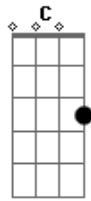

Raissa Petry Oficial - Eu Fico Tão Boba

Tom: G

Intro: G Bm C Cm

G
 Às vezes pareço boba com o violão na mão **Bm**
 Tentando achar palavras, pra ganhar seu coração **C**

Cm
 Meu Deus, pareço inconveniente Êi êee

G
 Quando me pego, eu já me escondi

Bm
 Quando me entrego, eu já me perdi

C
 Nos teus braços de amor

Cm
 Dançando no vento, foi que você me encontrou

(REFRÃO)

G
 Vem Noivo meu, me chama pra dançar
Bm

Diga eu sou Teu, e nada vai mudar

C
 A lágrima, que molhou meu violão
 E compôs esta canção

Cm
 Eu sei que foi você que me escolheu (2X)

int: G Bm C Cm (início)

G **Bm**
 Jesus ÔH OH OH OH UOHHH

C **Cm**
 Jesus

G
 Eu sei que foi você que me escolheu

Bm
 Eu sei que foi você que me escolheu

C **Cm** (2x)

G
 Eu fico tão boba

Acordes

© ukulele-chords.com

© ukulele-chords.com

© ukulele-chords.com

© ukulele-chords.com