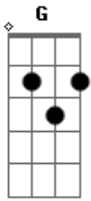

Raissa Petry Oficial - Eu Fico Tão Boba

Tom: G

Intro: G Bm C Cm

G
 Às vezes pareço boba com o violão na mão **Bm**
 Tentando achar palavras, pra ganhar seu coração **C**

Cm
 Meu Deus, pareço inconveniente Êi êee

G
 Quando me pego, eu já me escondi

Bm
 Quando me entrego, eu já me perdi

C
 Nos teus braços de amor

Cm
 Dançando no vento, foi que você me encontrou

(REFRÃO)

G
 Vem Noivo meu, me chama pra dançar
Bm

Diga eu sou Teu, e nada vai mudar

C
 A lágrima, que molhou meu violão
 E compôs esta canção

Cm
 Eu sei que foi você que me escolheu (2X)

int: G Bm C Cm (início)

G **Bm**
 Jesus ÔH OH OH OH UOHHH

C **Cm**
 Jesus

G
 Eu sei que foi você que me escolheu

Bm
 Eu sei que foi você que me escolheu

C **Cm** (2x)

G
 Eu fico tão boba

Acordes

© ukulele-chords.com

© ukulele-chords.com

© ukulele-chords.com

© ukulele-chords.com