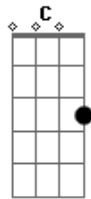

Raissa Petry Oficial - Eu Fico Tão Boba

Tom: G

Intro: G Bm C Cm

G
 Às vezes pareço boba com o violão na mão **Bm**
 Tentando achar palavras, pra ganhar seu coração **C**

Cm
 Meu Deus, pareço inconveniente Êi êee

G
 Quando me pego, eu já me escondi

Bm
 Quando me entrego, eu já me perdi

C
 Nos teus braços de amor

Cm
 Dançando no vento, foi que você me encontrou

(REFRÃO)

G
 Vem Noivo meu, me chama pra dançar
Bm

Diga eu sou Teu, e nada vai mudar

C
 A lágrima, que molhou meu violão
 E compôs esta canção

Cm
 Eu sei que foi você que me escolheu (2X)

int: G Bm C Cm (início)

G **Bm**
 Jesus ÔH OH OH OH UOHHH

C **Cm**
 Jesus

G
 Eu sei que foi você que me escolheu

Bm
 Eu sei que foi você que me escolheu

C **Cm** (2x)

G
 Eu fico tão boba

Acordes

© ukulele-chords.com

© ukulele-chords.com

© ukulele-chords.com

© ukulele-chords.com