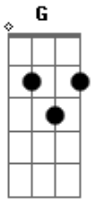

Raissa Petry Oficial - Eu Fico Tão Boba

Tom: G

Intro: G Bm C Cm

G
Às vezes pareço boba com o violão na mão **Bm**
Tentando achar palavras, pra ganhar seu coração **C**

Cm
Meu Deus, pareço inconveniente Êi êee

G
Quando me pego, eu já me escondi

Bm
Quando me entrego, eu já me perdi

C
Nos teus braços de amor

Cm
Dançando no vento, foi que você me encontrou

(REFRÃO)

G
Vem Noivo meu, me chama pra dançar
Bm

Diga eu sou Teu, e nada vai mudar

C
A lágrima, que molhou meu violão
E compôs esta canção

Cm
Eu sei que foi você que me escolheu (2X)

int: G Bm C Cm (início)

G **Bm**
Jesus ÔH OH OH OH UOHHH

C **Cm**
Jesus

G
Eu sei que foi você que me escolheu

Bm
Eu sei que foi você que me escolheu

C **Cm** (2x)

G
Eu fico tão boba

Acordes

© ukulele-chords.com