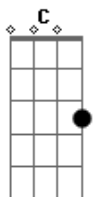

Rainier de Carvalho - Místico

Tom: G

O meu coração se envolveu num sentimento Am7
Que demora aqui dentro D
E me faz sentir feliz, tão feliz G D
Chegou, consagrou G
Todas as células do envoltório em que eu estou D
E feito um raio cintilante iluminou C
Me fez brincado de criança, coloriu, contagiou Am7 F D
E tudo em volta em meu olhar Am7 C
E em seu sorriso se transformou, me revelou D G G7
Um sentimento místico C C C
Que não há palavras que possa explicar Bm7
Se um perfume de uma flor está no ar Am7
Você tem que experimentar F
D

Pra sentir, conhecer

C C C
O sentimento místico Bm
Que aos poucos vem trazendo ao meu ser Am
O segredo da grandeza de se ter F D D D
E ser tudo que eu possa querer
Ah ah
G G G
É tão natural D D D
É maravilha que vem lá do astral C
É o encanto da beleza universal Am7 F
Está no céu, está na Terra, está no mar
G G G
É tão natural D D D
Aos exalantes do perfume desta flor C
Os navegantes dessa esfera podem crer Am
Que essa força, esse presente, é pra quem merecer F D G
[Solo] G Am7 D G D

Acordes

© ukulele-chords.com