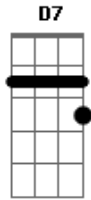

© ukulele-chords.com