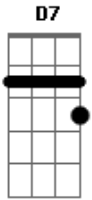

© ukulele-chords.com