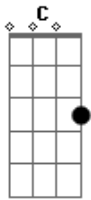

© ukulele-chords.com