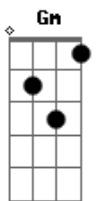

© ukulele-chords.com