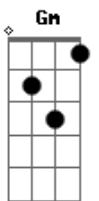

Rainha Musical - O Pedreiro

Tom: **F**

F
Tá ficando tão sem
Graça esta casa
Dm
Tô sorrindo menos agora
Bb
E da janela só vejo
C **F**
Um carro lá fora
Bb
Meu despertador
Gm
Não toca mais as seis

Bb
E o café da manha
Gm
Agora é meio dia
Bb **C**
E traduzindo em um dois três
F
O capacho da porta da frente
Troquei por bem vindo
Dm

E o lar doce lar que
Bb
Você destruiu mentindo
Gm
Tô trocando o piso
Pintando as paredes
Mudando de cor
Bb
Tô tentando esquecer as
C
Lembranças que você deixou
F
O o o o o
Mas o pedreiro
C
Só escuta modão de corno
Bb
Eu vou passar a mão no tijolo
Gm **C**
E quebrar o rádio de pilha

Bb **Gm**
Assim pedreiro baixa de nível
Bb **C**
Assim pedreiro você me judia

Acordes

© ukulele-chords.com

© ukulele-chords.com

© ukulele-chords.com

© ukulele-chords.com

© ukulele-chords.com