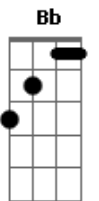

Rainha Musical - O Pedreiro

Tom: **F**

F
Tá ficando tão sem
Graça esta casa
Dm
Tô sorrindo menos agora
Bb
E da janela só vejo
C **F**
Um carro lá fora
Bb
Meu despertador
Gm
Não toca mais as seis

Bb
E o café da manha
Gm
Agora é meio dia
Bb **C**
E traduzindo em um dois três
F
O capacho da porta da frente
Troquei por bem vindo
Dm

E o lar doce lar que
Bb
Você destruiu mentindo
Gm
Tô trocando o piso
Pintando as paredes
Mudando de cor
Bb
Tô tentando esquecer as
C
Lembranças que você deixou
F
O o o o o
Mas o pedreiro
C
Só escuta modão de corno
Bb
Eu vou passar a mão no tijolo
Gm **C**
E quebrar o rádio de pilha

Bb **Gm**
Assim pedreiro baixa de nível
Bb **C**
Assim pedreiro você me judia

Acordes

© ukulele-chords.com

© ukulele-chords.com

© ukulele-chords.com

© ukulele-chords.com

© ukulele-chords.com