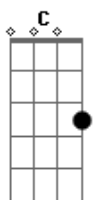

Rainha Musical - O Erro Foi Meu

tom:

Intro: C F Am G

C
Lembro você tão linda salto alto

Am
Batom vermelho vestido colado

F Dm
Era você a mais linda da noite

G.

E que noite

(Em7 Am)

F
Hoje você me vê limpando nossa casa

Am
Sem salto alto e maquiagem

F
Nem lembro a última vez

G
Que a gente saiu pra se divertir

Você podia ser diferente

Am
Não pensar só em ti e pensar mais na gente

F Dm
Ser mais nois dois não só você

F Dm
E dar o mesmo valor que me deu

G
Quando a gente se conheceu

C Am
Eu bem que podia ser diferente

Não pensar sem em mim e pensar mais na gente

F Dm
Ser mais nois dois não ser só eu

F
Te dar o mesmo valor que te dei

G
Quando a gente se conheceu

C Am
Desculpe o erro foi meu

[Final] F Am F G

Acordes

© ukulele-chords.com