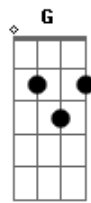

© ukulele-chords.com