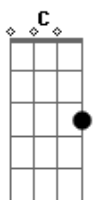

Rainha Musical - O Erro Foi Meu

tom:

Intro: C F Am G

C
Lembro você tão linda salto alto
Am
Batom vermelho vestido colado
F Dm
Era você a mais linda da noite
G.
E que noite

(Em7 Am)

F
Hoje você me vê limpando nossa casa
Am
Sem salto alto e maquiagem
F
Nem lembro a última vez
G
Que a gente saiu pra se divertir

Você podia ser diferente

Am
Não pensar só em ti e pensar mais na gente

F Dm
Ser mais nois dois não só você
F Dm

E dar o mesmo valor que me deu

G
Quando a gente se conheceu

C Am
Eu bem que podia ser diferente

Não pensar sem em mim e pensar mais na gente

F Dm
Ser mais nois dois não ser só eu

F
Te dar o mesmo valor que te dei

G
Quando a gente se conheceu

C Am
Desculpe o erro foi meu

[Final] F Am F G

Acordes

© ukulele-chords.com