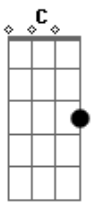

Rainha Musical - O Erro Foi Meu

tom:

Intro: C F Am G

C
Lembro você tão linda salto alto
Am
Batom vermelho vestido colado
F Dm
Era você a mais linda da noite
G.
E que noite

(Em7 Am)

F
Hoje você me vê limpando nossa casa
Am
Sem salto alto e maquiagem
F
Nem lembro a última vez
G
Que a gente saiu pra se divertir

Você podia ser diferente

Am
Não pensar só em ti e pensar mais na gente

F Dm
Ser mais nois dois não só você

F Dm
E dar o mesmo valor que me deu

G
Quando a gente se conheceu

C Am
Eu bem que podia ser diferente

F Dm
Não pensar sem em mim e pensar mais na gente

F Dm
Ser mais nois dois não ser só eu

F
Te dar o mesmo valor que te dei

G
Quando a gente se conheceu

C Am
Desculpe o erro foi meu

[Final] F Am F G

Acordes

© ukulele-chords.com