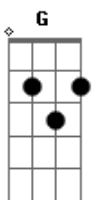

Rainha Musical - O Erro Foi Meu

tom:

Intro: C F Am G

C
Lembro você tão linda salto alto

Am
Batom vermelho vestido colado

F Dm
Era você a mais linda da noite

G.

E que noite

(Em7 Am)

F
Hoje você me vê limpando nossa casa

Am
Sem salto alto e maquiagem

F
Nem lembro a última vez

G
Que a gente saiu pra se divertir

Você podia ser diferente

Am
Não pensar só em ti e pensar mais na gente

F
Te dar o mesmo valor que te dei

G
Quando a gente se conheceu

C Am
Desculpe o erro foi meu

[Final] F Am F G

Acordes

© ukulele-chords.com

© ukulele-chords.com

© ukulele-chords.com