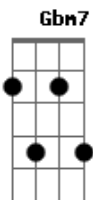

© ukulele-chords.com

© ukulele-chords.com