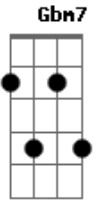

© ukulele-chords.com