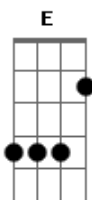

© ukulele-chords.com

© ukulele-chords.com