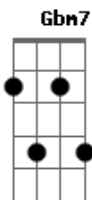

© ukulele-chords.com