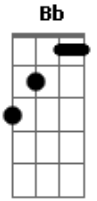

© ukulele-chords.com