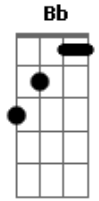

© ukulele-chords.com