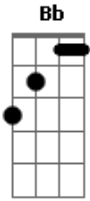

© ukulele-chords.com