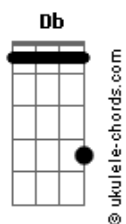

Rainha Musical - É Fogo

tom:

Intro: Ab Eb Ab

Ab
Saudade tá batendo sem dó
Meu coração tá indo de mal a pior
Db Ab
Se eu tivesse os teus dengos
Eb Ab
Não estaria aqui sofrendo

Ab
Queria ter você aqui Sem o teu cheiro é complicado pra mim
Db
Fica difícil acordar
Ab Eb
Fica difícil pra dormir
Ab Db Eb
Eu sou louco por você, nem preciso lhe falar

Ab Eb
Tô só pelo vamo Pra a gente fica junto de novo
Fm Db Eb
Sem você é fogo Sem você é fogo
Ab Eb
Tô só pelo vamo Pra a gente fica junto de novo

Acordes

Fm Db Eb
Sem você é fogo Sem você é fogo
(Ab Eb)
Ab
Queria ter você aqui Sem o teu cheiro é complicado pra mim
Db
Fica difícil acordar
Ab Eb
Fica difícil pra dormir
Ab Db Eb
Eu sou louco por você, nem preciso lhe falar
Ab Eb
Tô só pelo vamo Pra a gente fica junto de novo
Fm Db Eb
Sem você é fogo Sem você é fogo
Ab Eb
Tô só pelo vamo Pra a gente fica junto de novo
Fm Db Eb
Sem você é fogo Sem você é fogo
Ab Db
Por isso eu vou voar, voar, voar
Bbm Eb Ab
Até o infinito só pra te amar