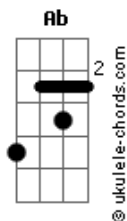

Rainha Musical - É Fogo

tom:

Intro: Ab Eb Ab

Ab
Saudade tá batendo sem dó
Meu coração tá indo de mal a pior
Db Ab
Se eu tivesse os teus dengos
Eb Ab
Não estaria aqui sofrendo

Ab
Queria ter você aqui Sem o teu cheiro é complicado pra mim
Db
Fica difícil acordar
Ab Eb
Fica difícil pra dormir
Ab Db Eb
Eu sou louco por você, nem preciso lhe falar

Ab Eb
Tô só pelo vamo Pra a gente fica junto de novo
Fm Db Eb
Sem você é fogo Sem você é fogo
Ab Eb
Tô só pelo vamo Pra a gente fica junto de novo

Acordes

Fm Db Eb
Sem você é fogo Sem você é fogo
(Ab Eb)
Ab
Queria ter você aqui Sem o teu cheiro é complicado pra mim
Db
Fica difícil acordar
Ab Eb
Fica difícil pra dormir
Ab Db Eb
Eu sou louco por você, nem preciso lhe falar
Ab Eb
Tô só pelo vamo Pra a gente fica junto de novo
Fm Db Eb
Sem você é fogo Sem você é fogo
Ab Eb
Tô só pelo vamo Pra a gente fica junto de novo
Fm Db Eb
Sem você é fogo Sem você é fogo
Ab Db
Por isso eu vou voar, voar, voar
Bbm Eb Ab
Até o infinito só pra te amar