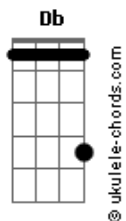

Rainha Musical - É Fogo

tom:

Intro: Ab Eb Ab

Ab
Saudade tá batendo sem dó
Meu coração tá indo de mal a pior
Db Ab
Se eu tivesse os teus dengos
Eb Ab
Não estaria aqui sofrendo

Ab
Queria ter você aqui Sem o teu cheiro é complicado pra mim
Db
Fica difícil acordar
Ab Eb
Fica difícil pra dormir
Ab Db Eb
Eu sou louco por você, nem preciso lhe falar

Ab Eb
Tô só pelo vamo Pra a gente fica junto de novo
Fm Db Eb
Sem você é fogo Sem você é fogo
Ab Eb
Tô só pelo vamo Pra a gente fica junto de novo

Acordes

Fm Db Eb
Sem você é fogo Sem você é fogo
(Ab Eb)
Ab
Queria ter você aqui Sem o teu cheiro é complicado pra mim
Db
Fica difícil acordar
Ab Eb
Fica difícil pra dormir
Ab Db Eb
Eu sou louco por você, nem preciso lhe falar
Ab Eb
Tô só pelo vamo Pra a gente fica junto de novo
Fm Db Eb
Sem você é fogo Sem você é fogo
Ab Eb
Tô só pelo vamo Pra a gente fica junto de novo
Fm Db Eb
Sem você é fogo Sem você é fogo
Ab Db
Por isso eu vou voar, voar, voar
Bbm Eb Ab
Até o infinito só pra te amar