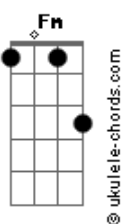

Rainha Musical - É Fogo

tom:

Intro: Ab Eb Ab

Ab
Saudade tá batendo sem dó
Meu coração tá indo de mal a pior
Db Ab
Se eu tivesse os teus dengos
Eb Ab
Não estaria aqui sofrendo

Ab
Queria ter você aqui Sem o teu cheiro é complicado pra mim
Db
Fica difícil acordar
Ab Eb
Fica difícil pra dormir
Ab Db Eb
Eu sou louco por você, nem preciso lhe falar

Ab Eb
Tô só pelo vamo Pra a gente fica junto de novo
Fm Db Eb
Sem você é fogo Sem você é fogo
Ab Eb
Tô só pelo vamo Pra a gente fica junto de novo

Acordes

Fm Db Eb
Sem você é fogo Sem você é fogo
(Ab Eb)
Ab
Queria ter você aqui Sem o teu cheiro é complicado pra mim
Db
Fica difícil acordar
Ab Eb
Fica difícil pra dormir
Ab Db Eb
Eu sou louco por você, nem preciso lhe falar
Ab Eb
Tô só pelo vamo Pra a gente fica junto de novo
Fm Db Eb
Sem você é fogo Sem você é fogo
Ab Eb
Tô só pelo vamo Pra a gente fica junto de novo
Fm Db Eb
Sem você é fogo Sem você é fogo
Ab Db
Por isso eu vou voar, voar, voar
Bbm Eb Ab
Até o infinito só pra te amar