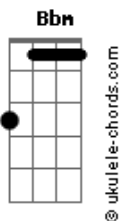

Rainha Musical - É Fogo

tom:

Intro: Ab Eb Ab

Ab
Saudade tá batendo sem dó
Meu coração tá indo de mal a pior
Db Ab
Se eu tivesse os teus dengos
Eb Ab
Não estaria aqui sofrendo

Ab
Queria ter você aqui Sem o teu cheiro é complicado pra mim
Db
Fica difícil acordar
Ab Eb
Fica difícil pra dormir
Ab Db Eb
Eu sou louco por você, nem preciso lhe falar

Ab Eb
Tô só pelo vamo Pra a gente fica junto de novo
Fm Db Eb
Sem você é fogo Sem você é fogo
Ab Eb
Tô só pelo vamo Pra a gente fica junto de novo

Acordes

Fm Db Eb
Sem você é fogo Sem você é fogo
(Ab Eb)
Ab
Queria ter você aqui Sem o teu cheiro é complicado pra mim
Db
Fica difícil acordar
Ab Eb
Fica difícil pra dormir
Ab Db Eb
Eu sou louco por você, nem preciso lhe falar
Ab Eb
Tô só pelo vamo Pra a gente fica junto de novo
Fm Db Eb
Sem você é fogo Sem você é fogo
Ab Eb
Tô só pelo vamo Pra a gente fica junto de novo
Fm Db Eb
Sem você é fogo Sem você é fogo
Ab Db
Por isso eu vou voar, voar, voar
Bbm Eb Ab
Até o infinito só pra te amar