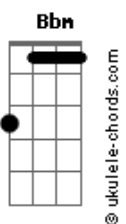

Rainha Musical - É Fogo

tom:

Intro: Ab Eb Ab

Ab
Saudade tá batendo sem dó
Meu coração tá indo de mal a pior
Db Ab
Se eu tivesse os teus dengos
Eb Ab
Não estaria aqui sofrendo

Ab
Queria ter você aqui Sem o teu cheiro é complicado pra mim
Db
Fica difícil acordar
Ab Eb
Fica difícil pra dormir
Ab Db Eb
Eu sou louco por você, nem preciso lhe falar

Ab Eb
Tô só pelo vamo Pra a gente fica junto de novo
Fm Db Eb
Sem você é fogo Sem você é fogo
Ab Eb
Tô só pelo vamo Pra a gente fica junto de novo

Acordes

Fm Db Eb
Sem você é fogo Sem você é fogo
(Ab Eb)
Ab
Queria ter você aqui Sem o teu cheiro é complicado pra mim
Db
Fica difícil acordar
Ab Eb
Fica difícil pra dormir
Ab Db Eb
Eu sou louco por você, nem preciso lhe falar
Ab Eb
Tô só pelo vamo Pra a gente fica junto de novo
Fm Db Eb
Sem você é fogo Sem você é fogo
Ab Eb
Tô só pelo vamo Pra a gente fica junto de novo
Fm Db Eb
Sem você é fogo Sem você é fogo
Ab Db
Por isso eu vou voar, voar, voar
Bbm Eb Ab
Até o infinito só pra te amar