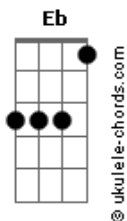

Rainha Musical - É Fogo

tom:

Intro: Ab Eb Ab

Ab
Saudade tá batendo sem dó
Meu coração tá indo de mal a pior
Db Ab
Se eu tivesse os teus dengos
Eb Ab
Não estaria aqui sofrendo

Ab
Queria ter você aqui Sem o teu cheiro é complicado pra mim
Db
Fica difícil acordar
Ab Eb
Fica difícil pra dormir
Ab Db Eb
Eu sou louco por você, nem preciso lhe falar

Ab Eb
Tô só pelo vamo Pra a gente fica junto de novo
Fm Db Eb
Sem você é fogo Sem você é fogo
Ab Eb
Tô só pelo vamo Pra a gente fica junto de novo

Acordes

Fm Db Eb
Sem você é fogo Sem você é fogo
(Ab Eb)
Ab
Queria ter você aqui Sem o teu cheiro é complicado pra mim
Db
Fica difícil acordar
Ab Eb
Fica difícil pra dormir
Ab Db Eb
Eu sou louco por você, nem preciso lhe falar
Ab Eb
Tô só pelo vamo Pra a gente fica junto de novo
Fm Db Eb
Sem você é fogo Sem você é fogo
Ab Eb
Tô só pelo vamo Pra a gente fica junto de novo
Fm Db Eb
Sem você é fogo Sem você é fogo
Ab Db
Por isso eu vou voar, voar, voar
Bbm Eb Ab
Até o infinito só pra te amar