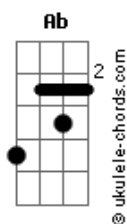

Rainha Musical - É Fogo

tom:

Intro: Ab Eb Ab

Ab
Saudade tá batendo sem dó
Meu coração tá indo de mal a pior
Db Ab
Se eu tivesse os teus dengos
Eb Ab
Não estaria aqui sofrendo

Ab
Queria ter você aqui Sem o teu cheiro é complicado pra mim
Db
Fica difícil acordar
Ab Eb
Fica difícil pra dormir
Ab Db Eb
Eu sou louco por você, nem preciso lhe falar

Ab Eb
Tô só pelo vamo Pra a gente fica junto de novo
Fm Db Eb
Sem você é fogo Sem você é fogo
Ab Eb
Tô só pelo vamo Pra a gente fica junto de novo

Acordes

Fm Db Eb
Sem você é fogo Sem você é fogo
(Ab Eb)
Ab
Queria ter você aqui Sem o teu cheiro é complicado pra mim
Db
Fica difícil acordar
Ab Eb
Fica difícil pra dormir
Ab Db Eb
Eu sou louco por você, nem preciso lhe falar
Ab Eb
Tô só pelo vamo Pra a gente fica junto de novo
Fm Db Eb
Sem você é fogo Sem você é fogo
Ab Eb
Tô só pelo vamo Pra a gente fica junto de novo
Fm Db Eb
Sem você é fogo Sem você é fogo
Ab Db
Por isso eu vou voar, voar, voar
Bbm Eb Ab
Até o infinito só pra te amar