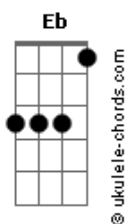

# Rainha Musical - É Fogo

tom:

Intro: Ab Eb Ab

Ab  
Saudade tá batendo sem dó  
Meu coração tá indo de mal a pior  
Db Ab  
Se eu tivesse os teus dengos  
Eb Ab  
Não estaria aqui sofrendo

Ab  
Queria ter você aqui Sem o teu cheiro é complicado pra mim  
Db  
Fica difícil acordar  
Ab Eb  
Fica difícil pra dormir  
Ab Db Eb  
Eu sou louco por você, nem preciso lhe falar

Ab Eb  
Tô só pelo vamo Pra a gente fica junto de novo  
Fm Db Eb  
Sem você é fogo Sem você é fogo  
Ab Eb  
Tô só pelo vamo Pra a gente fica junto de novo

## Acordes

Fm Db Eb  
Sem você é fogo Sem você é fogo  
( Ab Eb )  
Ab  
Queria ter você aqui Sem o teu cheiro é complicado pra mim  
Db  
Fica difícil acordar  
Ab Eb  
Fica difícil pra dormir  
Ab Db Eb  
Eu sou louco por você, nem preciso lhe falar  
Ab Eb  
Tô só pelo vamo Pra a gente fica junto de novo  
Fm Db Eb  
Sem você é fogo Sem você é fogo  
Ab Eb  
Tô só pelo vamo Pra a gente fica junto de novo  
Fm Db Eb  
Sem você é fogo Sem você é fogo  
Ab Db  
Por isso eu vou voar, voar, voar  
Bbm Eb Ab  
Até o infinito só pra te amar