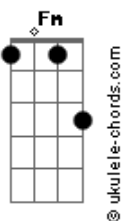

Rainha Musical - É Fogo

tom:

Intro: Ab Eb Ab

Ab
Saudade tá batendo sem dó
Meu coração tá indo de mal a pior
Db Ab
Se eu tivesse os teus dengos
Eb Ab
Não estaria aqui sofrendo

Ab
Queria ter você aqui Sem o teu cheiro é complicado pra mim
Db
Fica difícil acordar
Ab Eb
Fica difícil pra dormir
Ab Db Eb
Eu sou louco por você, nem preciso lhe falar

Ab Eb
Tô só pelo vamo Pra a gente fica junto de novo
Fm Db Eb
Sem você é fogo Sem você é fogo
Ab Eb
Tô só pelo vamo Pra a gente fica junto de novo

Acordes

Fm Db Eb
Sem você é fogo Sem você é fogo
(Ab Eb)
Ab
Queria ter você aqui Sem o teu cheiro é complicado pra mim
Db
Fica difícil acordar
Ab Eb
Fica difícil pra dormir
Ab Db Eb
Eu sou louco por você, nem preciso lhe falar
Ab Eb
Tô só pelo vamo Pra a gente fica junto de novo
Fm Db Eb
Sem você é fogo Sem você é fogo
Ab Eb
Tô só pelo vamo Pra a gente fica junto de novo
Fm Db Eb
Sem você é fogo Sem você é fogo
Ab Db
Por isso eu vou voar, voar, voar
Bbm Eb Ab
Até o infinito só pra te amar