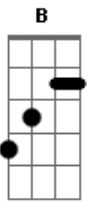

© ukulele-chords.com