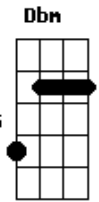

ukulele-chords.com