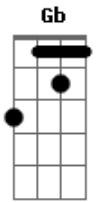

© ukulele-chords.com