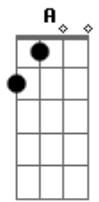

Rainha Musical - Declaração de Amor

Tom: A

B
Adoro
E **Gb** **B**
Demonstrar o meu amor de algum jeito
E **Gb** **B**
Expressar o que se passa, em meu peito

G#M
Mandei flores no trabalho, até tele-mensagem, já pixei na sua rua.
G#M
Tatuei seu nome junto com o meu em mim

E
Já subi no palco pra me declarar pra ti
G#M
Na rádio o locutor já sabe que sou que está falando, **Gb**
E **Gb** **B** **Gb**
Mas eu to ligando pra provar que eu te amo!
B **Gb** **E**
Se quiser, me chamar de louco eu nem ligo, pro que falam!
Gb
Essa musica com todo meu amor é pra você
B **Gb** **E**
Se quiser, me chamar de louco eu nem ligo, pro que falam!
Dbm **Gb** **B**
Vou ligar pra rádio e me declarar só pra você!

Acordes

© ukulele-chords.com