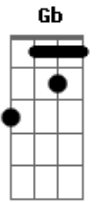

© ukulele-chords.com