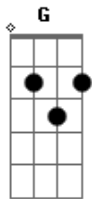

Rainha Musical - Cisco no Olho

Tom: C
Intro: C G Am G F

C
Eu não tava afim de sair
G
Mais meus amigos começaram a insistir
Am
Não devia ter ido
F
Pra não ver o que eu vi
C
Eu não esperava encontrar ela aqui
G
E pra piorar ainda o meu sofrimento
Am
Já estava com outro
F
Em tão pouco tempo

Dm
Tá doendo demais
F G
Ver outro beijando minha ex

Dm
E pra quem não queria beber
F G
Ferrou chutei o balde de vez

C
Não deu pra segurar
G
Mais não era choro
Am
Era um cisco no olho
G F
Era um cisco no olho

F
O amor que era meu
C G Am G F
Hoje é de outro

Dm
Tá doendo demais
F G
Ver outro beijando minha ex
Dm
E pra quem não queria beber
F G
Ferrou chutei o balde de vez

Acordes

© ukulele-chords.com

© ukulele-chords.com