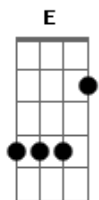

0 suficiente só pra uns nove doze baios B7
Quem encomenda recomenda um gurizito E E7
Se vai num passo e volta num outro pealo a caio A
E umas bulita por que ninguém e de ferro E
E nica joga ja anda meio judiada B7
Tudo areglado com tio nico no cardeno E
E ao trote largo o gurizito pega a estrada A
A meia espalda leva a mala de garupa E A
Puxando a ideia pra lembrar da encomenda B7
Pois deus su livre se esquecer da tia maruca E A
Pidiu três velas pra rezar numa outra novena A
Canha da buenas pra ceumar lavar a goela E
Mais querozena pra queimar na lamparina B7
Corte de chita pro vestido da Manoela E A
Baton carmim agua de cheiro e brilhantina E
Canha da buenas pra ceumar lavar a goela E
Mais querozena pra queimar na lamparina B7
Corte de chita pro vestido da Manoela E
A B7 E (final)
Baton carmim agua de cheiro e brilhantina e brilhantina
brilhantina

Acordes

© ukulele-chords.com