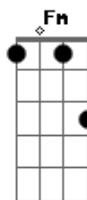

© ukulele-chords.com