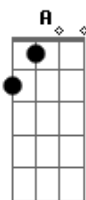

© ukulele-chords.com