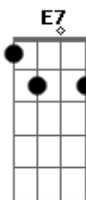

© ukulele-chords.com