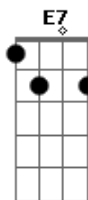

© ukulele-chords.com