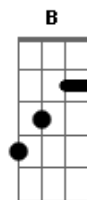

© ukulele-chords.com