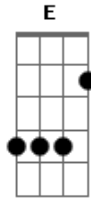

Rainer Scheurenbrand - Caminho da Luz

Tom: C

Am Am G Am
 O brilho da luz está dentro de você
Am Am G Am
 O brilho da luz está dentro de você
G F E Am
 Abra os olhos e se pode vê
G F E Am
 Abra os olhos e se pode vê

G Am
 Ererê clareia
G Am
 Salve a lua cheia
G Am F
 Os anjinhos do céu
E Dm
 Chegam para brincar
G F
 Os anjinhos do céu
E Dm
 Chegam para brincar

Acordes

© ukulele-chords.com

© ukulele-chords.com

© ukulele-chords.com