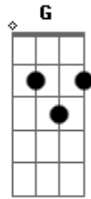

Rainer Scheurenbrand - Caminho da Luz

Tom: C

Am Am G Am
 O brilho da luz está dentro de você
Am Am G Am
 O brilho da luz está dentro de você
G F E Am
 Abra os olhos e se pode vê
G F E Am
 Abra os olhos e se pode vê

G Am
 Ererê clareia
G Am
 Salve a lua cheia
G Am F
 Os anjinhos do céu
E Dm
 Chegam para brincar
G F
 Os anjinhos do céu
E Dm
 Chegam para brincar

Acordes

© ukulele-chords.com

© ukulele-chords.com

© ukulele-chords.com