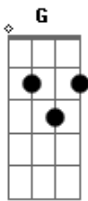

Rainara Fonseca - Anjo

Tom: **D**
Intro: **D G D G**

D
Talvez você não vai acreditar

Na minha história louca,

Na minha história louca.

G
Mas meu cupido me contou

Que você estaria exatamente aí

D
Exatamente com essa bolsa cinza
E com essa roupa, me disse pra eu olhar
G

Na sua boca e se tivesse o sorriso
Mais lindo era esse dai, que é você, eu te achei!
Em Gm

D
Ô moça cê acredita em anjo,
G

Cê acredita em anjo? Depois que eu te vi,

Gm
Eu to acreditando.

D
Ô moça e se eu estiver sonhando,

G
E se eu estiver sonhando? uuuu

Gm
Tomara que eu durma mil anos.

(**D G Em Gm**)

Acordes

© ukulele-chords.com

© ukulele-chords.com

© ukulele-chords.com

© ukulele-chords.com