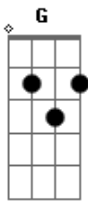

Rainara Fonseca - Anjo

Tom: **D**
Intro: **D G D G**

D
Talvez você não vai acreditar

Na minha história louca,

Na minha história louca.

G
Mas meu cupido me contou

Que você estaria exatamente aí

D
Exatamente com essa bolsa cinza
E com essa roupa, me disse pra eu olhar
G

Na sua boca e se tivesse o sorriso

Mais lindo era esse dai, que é você, eu te achei!
Em Gm

D
Ô moça cê acredita em anjo,
G

Cê acredita em anjo? Depois que eu te vi,

Gm
Eu to acreditando.

D
Ô moça e se eu estiver sonhando,

G
E se eu estiver sonhando? uuuu

Gm
Tomara que eu durma mil anos.

(**D G Em Gm**)

Acordes

© ukulele-chords.com

© ukulele-chords.com

© ukulele-chords.com

© ukulele-chords.com