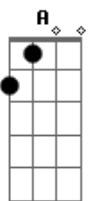

© ukulele-chords.com