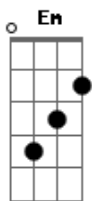

Raimundos - Reggae do Manero

tom:

D

(intro 4x) Bm Em

D

Se eu uso a manga da camisa que é dobrada

Gbm

Bm

Bunito mais que o munda inteiro

D

(solo) Bm Em D Em

(refrão)

(intro)

Acordes

© ukulele-chords.com

© ukulele-chords.com