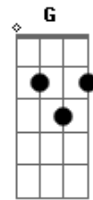

© ukulele-chords.com