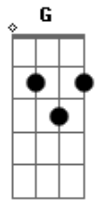

© ukulele-chords.com