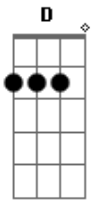

Raimundos - Reggae Do Manero

Tom: D

Solo 1 - 4x: Bm Em

Solo 2 - 4x: Bm Em

Se eu uso a manga da camisa que é dobrada
A calça bag bem rasgada é porque eu sou fulêro
Seu eu vou pro centro no domingo do perfume
Eu uso um pingo que deixa fedendo o prédio inteiro
Pente redondo tem cê me pergunta eu lhe respondo
Eu tomo pinga com a Dominga dançando curtindo o Wando
Eu não consigo nem levanta pra mudar o disco
Um bicho velho cheio de risco mal serve pra abanar
Eu tô comendo bem no restaurante morte lenta
A cozinheira é uma nojenta que vive limpando a venta
No avental eu tô passando mal tô com saudade mainha
Ô mãe! vê se manda um dinheiro

Que eu tô no banheiro
E não tem nem papel pra cagar (não tem, não tem)

Ô mãe! esse seu filho é maneiro
Aqui no estrangeiro nenhuma mulher
qué me dá (ninguém, ninguém)

(Solo 2)

Meu cabelo eu não sei quem rapô
Entupiu a privada entupiu ai meu Deus
Oh oh ah ah...uh

Cê é bonito
Cê é bonito
Cê é bonito demais
Ocê é um cara manêro...
Cê é bonito
Cê é bonito
Cê é bonito demais...
bonito mais que o mundo inteiro

Solo 2x: Bm Em D Em

(Refrão)
(Solo 1)

Acordes

© ukulele-chords.com