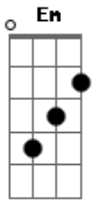

© ukulele-chords.com