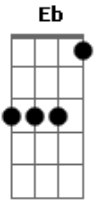

© ukulele-chords.com