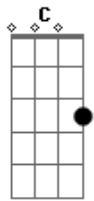

© ukulele-chords.com