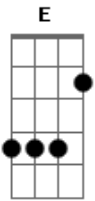

© ukulele-chords.com