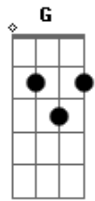

Raimundos - Pompem

Tom: G

(riff 1)

(riff 2)

(intro)

E B D
Menininha da cidade foi pro mato e adorou
E B D
Tanta variedade de cobra, que apaixonou
E B D
Agora ela é viciada, sorriso de orelha a orelha
E B D
Atrás da bicharada, vive trepando nas telhas

(riff 1)

E B D
Menininha da cidade foi pro mato e se soltou
E B D
Levou tanta picada, ficou cheia do calor
E B D
A noite ela abre a janela que é pra mosquitada entrar
E B D
A gente morde nela e ela coça devagar

(riff 1)

Mais alto - eu vou subir vamo lá!

(riff 2)

Mais alto - eu sou baixinho! Que é que há?

(riff 1)

Mais alto - Ela gritava mais alto e raca-raca

A
Ia relando no asfalto

(riff 1)

Mais baixo - ia gemendo mais baixo

(riff 2)

Mais baixo - o buraquinho é mais embaixo

(riff 1)

Mais baixo - ia botando para baixo. Eu digo|

A

Eita diacho! Ela é feia mas eu sou macho

(refrão)

G Eb D Bb G Eb D Bb G Eb D Bb F

Entra na peia. Ajoelhou, vai ter que rezar

G Eb D Bb G Eb D Bb G Eb D Bb F

Deita na teia, aranha malvada, que vai me devorar

(riff 1)

E B D
Menininha da cidade foi pro mato e se mudou
E B D
Casou com um borrachudo que desde o nome ela gostou
E B D
Caiçara da mais doida, dos cabelo cheio de nó
E B D
Trocou a vida moderna e não larga mais do cipó

G C Ab Eb G C Ab Eb

Se eu fosse um mosquitinho ia te chupar todo dia

G C Ab Eb G C Ab Eb

Ia te morder com carinho e nadar na molhadinha

A D Bb F A D Bb F

E na noite em que você, dormisse, só de calcinha

a5 D Bb F A D Bb F

Ia pegar na dobrinha onde a carne é bem mais macia

(refrão 2x)

(riff 1) E

Acordes

© ukulele-chords.com