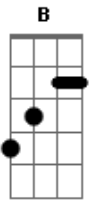

© ukulele-chords.com