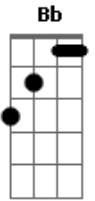

© ukulele-chords.com