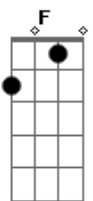

Raimundos - Pequena Raimunda

tom:

Intro: C F C C F C

C F G
Olhe só Rodrigo, Rodolfo, Fred e Caniço.

C
Feia de cara, mas é boa de bunda.

F G
Olhe só é a pequena Raimunda

F
Se ela tá indo até que dá pra enganar

C
Se ela tá vindo não é bom nem olhar

F
Ela de 4 fica maravilhosa

G
Na 3x4 é horrorosa

C
Shit, shit pequena Raimunda.

F G
Bunda de sonho a cara é um pesadelo

C
Shit, shit pequena Raimunda.

F G
Parece até a namorada do Telo

F
Quando eu a vejo eu vou correndo pro bar.

C
Encher a cara e conseguir encerrar

F
Ela de 4 fica maravilhosa

Acordes

© ukulele-chords.com

© ukulele-chords.com

© ukulele-chords.com

© ukulele-chords.com

Essa bundinha ela vai ter que virar
Bb F Bb F
Uuuhh a pequena Raimunda // Uuuhh a pequena Raimunda
Bb F Bb C
Uuuhh a pequena Raimunda // Uuuhh

=Intro: C F C C F C

C
Olhe só que bnitch
F G
Com essa menina eu dou vinte
C
Se assim tá feia é só rodar que ela muda
F G
Olhe só é a pequena Raimunda