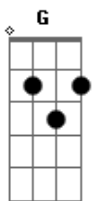

Raimundos - Pequena Raimunda

tom:

Intro: C F C C F C

C F G
Olhe só Rodrigo, Rodolfo, Fred e Caniço.

C
Feia de cara, mas é boa de bunda.

F G
Olhe só é a pequena Raimunda

F
Se ela tá indo até que dá pra enganar

C
Se ela tá vindo não é bom nem olhar

F
Ela de 4 fica maravilhosa

G
Na 3x4 é horrorosa

C
Shit, shit pequena Raimunda.

F G
Bunda de sonho a cara é um pesadelo

C
Shit, shit pequena Raimunda.

F G
Parece até a namorada do Telo

F
Quando eu a vejo eu vou correndo pro bar.

C
Encher a cara e conseguir encerrar

F
Ela de 4 fica maravilhosa

Acordes

© ukulele-chords.com

© ukulele-chords.com

© ukulele-chords.com

© ukulele-chords.com

Essa bundinha ela vai ter que virar
Bb F Bb F
Uuuhh a pequena Raimunda // Uuuhh a pequena Raimunda
Bb F Bb C
Uuuhh a pequena Raimunda // Uuuhh

=Intro: C F C C F C

C
Olhe só que bnitch
F G
Com essa menina eu dou vinte
C
Se assim tá feia é só rodar que ela muda
F G
Olhe só é a pequena Raimunda