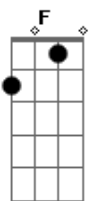

Raimundos - Pequena Raimunda

tom:

Intro: C F C C F C

C F G
Olhe só Rodrigo, Rodolfo, Fred e Caniço.

C
Feia de cara, mas é boa de bunda.

F G
Olhe só é a pequena Raimunda

F
Se ela tá indo até que dá pra enganar

C
Se ela tá vindo não é bom nem olhar

F
Ela de 4 fica maravilhosa

G
Na 3x4 é horrorosa

C
Shit, shit pequena Raimunda.

F G
Bunda de sonho a cara é um pesadelo

C
Shit, shit pequena Raimunda.

F G
Parece até a namorada do Telo

F
Quando eu a vejo eu vou correndo pro bar.

C
Encher a cara e conseguir encerrar

F
Ela de 4 fica maravilhosa

Acordes

© ukulele-chords.com

© ukulele-chords.com

© ukulele-chords.com

© ukulele-chords.com

Essa bundinha ela vai ter que virar
Bb F Bb F
Uuuhh a pequena Raimunda // Uuuhh a pequena Raimunda
Bb F Bb C
Uuuhh a pequena Raimunda // Uuuhh

=Intro: C F C C F C

C
Olhe só que bnitch

F G
Com essa menina eu dou vinte