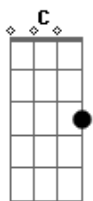

Raimundos - Pequena Raimunda

tom:

Intro: C F C C F C

C F G
Olhe só Rodrigo, Rodolfo, Fred e Caniço.

C
Feia de cara, mas é boa de bunda.

F G
Olhe só é a pequena Raimunda

F
Se ela tá indo até que dá pra enganar

C
Se ela tá vindo não é bom nem olhar

F
Ela de 4 fica maravilhosa

G
Na 3x4 é horrorosa

C
Shit, shit pequena Raimunda.

F G
Bunda de sonho a cara é um pesadelo

C
Shit, shit pequena Raimunda.

F G
Parece até a namorada do Telo

F
Quando eu a vejo eu vou correndo pro bar.

C
Encher a cara e conseguir encerrar

F
Ela de 4 fica maravilhosa

Acordes

© ukulele-chords.com

© ukulele-chords.com

© ukulele-chords.com

© ukulele-chords.com

Essa bundinha ela vai ter que virar
 Bb F Bb F
 Uuuhh a pequena Raimunda // Uuuhh a pequena Raimunda
 Bb F Bb C
 Uuuhh a pequena Raimunda // Uuuhh

=Intro: C F C C F C

C
Olhe só que bnitch
 F G
Com essa menina eu dou vinte
 C
Se assim tá feia é só rodar que ela muda
 F G
Olhe só é a pequena Raimunda