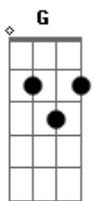

Raimundos - Pequena Raimunda

tom:

Intro: C F C C F C

C F G
Olhe só Rodrigo, Rodolfo, Fred e Caniço.

C
Feia de cara, mas é boa de bunda.

F G
Olhe só é a pequena Raimunda

F
Se ela tá indo até que dá pra enganar

C
Se ela tá vindo não é bom nem olhar

F
Ela de 4 fica maravilhosa

G
Na 3x4 é horrorosa

C
Shit, shit pequena Raimunda.

F G
Bunda de sonho a cara é um pesadelo

C
Shit, shit pequena Raimunda.

F G
Parece até a namorada do Telo

F
Quando eu a vejo eu vou correndo pro bar.

C
Encher a cara e conseguir encerrar

F
Ela de 4 fica maravilhosa

Acordes

© ukulele-chords.com

© ukulele-chords.com

© ukulele-chords.com

© ukulele-chords.com

Essa bundinha ela vai ter que virar
 Bb F Bb F
 Uuuhh a pequena Raimunda // Uuuhh a pequena Raimunda
 Bb F Bb C
 Uuuhh a pequena Raimunda // Uuuhh

=Intro: C F C C F C

C
Olhe só que bnitch
 F G
Com essa menina eu dou vinte
 C
Se assim tá feia é só rodar que ela muda
 F G
Olhe só é a pequena Raimunda