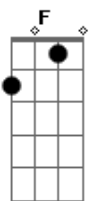

Raimundos - Pequena Raimunda

tom:

Intro: C F C C F C

C F G
Olhe só Rodrigo, Rodolfo, Fred e Caniço.

C
Feia de cara, mas é boa de bunda.

F G
Olhe só é a pequena Raimunda

F
Se ela tá indo até que dá pra enganar

C
Se ela tá vindo não é bom nem olhar

F
Ela de 4 fica maravilhosa

G
Na 3x4 é horrorosa

C
Shit, shit pequena Raimunda.

F G
Bunda de sonho a cara é um pesadelo

C
Shit, shit pequena Raimunda.

F G
Parece até a namorada do Telo

F
Quando eu a vejo eu vou correndo pro bar.

C
Encher a cara e conseguir encerrar

F
Ela de 4 fica maravilhosa

Acordes

© ukulele-chords.com

© ukulele-chords.com

© ukulele-chords.com

© ukulele-chords.com

Essa bundinha ela vai ter que virar
 Bb F Bb F
 Uuuhh a pequena Raimunda // Uuuhh a pequena Raimunda
 Bb F Bb C
 Uuuhh a pequena Raimunda // Uuuhh

=Intro: C F C C F C

C
Olhe só que bnitch
 F G
Com essa menina eu dou vinte
 C
Se assim tá feia é só rodar que ela muda
 F G
Olhe só é a pequena Raimunda