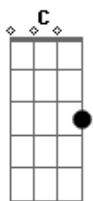

Raimundos - Pequena Raimunda

tom:

Intro: C F C C F C

C F G
Olhe só Rodrigo, Rodolfo, Fred e Caniço.

C
Feia de cara, mas é boa de bunda.

F G
Olhe só é a pequena Raimunda

F
Se ela tá indo até que dá pra enganar

C
Se ela tá vindo não é bom nem olhar

F
Ela de 4 fica maravilhosa

G
Na 3x4 é horrorosa

C
Shit, shit pequena Raimunda.

F G
Bunda de sonho a cara é um pesadelo

C
Shit, shit pequena Raimunda.

F G
Parece até a namorada do Telo

F
Quando eu a vejo eu vou correndo pro bar.

C
Encher a cara e conseguir encerrar

F
Ela de 4 fica maravilhosa

Acordes

© ukulele-chords.com

© ukulele-chords.com

© ukulele-chords.com

© ukulele-chords.com

Essa bundinha ela vai ter que virar
Bb F Bb F
Uuuhh a pequena Raimunda // Uuuhh a pequena Raimunda
Bb F Bb C
Uuuhh a pequena Raimunda // Uuuhh

=Intro: C F C C F C

C
Olhe só que bnitch
F G
Com essa menina eu dou vinte
C
Se assim tá feia é só rodar que ela muda
F G
Olhe só é a pequena Raimunda