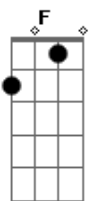

Raimundos - Pequena Raimunda

tom:

Intro: C F C C F C

C F G
Olhe só Rodrigo, Rodolfo, Fred e Caniço.

C
Feia de cara, mas é boa de bunda.

F G
Olhe só é a pequena Raimunda

F
Se ela tá indo até que dá pra enganar

C
Se ela tá vindo não é bom nem olhar

F
Ela de 4 fica maravilhosa

G
Na 3x4 é horrorosa

C
Shit, shit pequena Raimunda.

F G
Bunda de sonho a cara é um pesadelo

C
Shit, shit pequena Raimunda.

F G
Parece até a namorada do Telo

F
Quando eu a vejo eu vou correndo pro bar.

C
Encher a cara e conseguir encerrar

F
Ela de 4 fica maravilhosa

Acordes

© ukulele-chords.com

© ukulele-chords.com

© ukulele-chords.com

© ukulele-chords.com

Essa bundinha ela vai ter que virar

Bb F Bb F
Uuuhh a pequena Raimunda // Uuuhh a pequena Raimunda
Bb F Bb C
Uuuhh a pequena Raimunda // Uuuhh

=Intro: C F C C F C

C
Olhe só que bnitch

F G
Com essa menina eu dou vinte