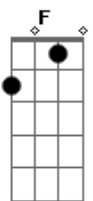

C  
Se ela tá vindo não é bom nem olhar

F  
Ela de 4 fica maravilhosa

G  
Na 3x4 é horrorosa

C  
Shit, shit pequena Raimunda.

F G  
Bunda de sonho a cara é um pesadelo

C  
Shit, shit pequena Raimunda.

F G  
Parece até a namorada do Telo

F  
Quando eu a vejo eu vou correndo pro bar.

C  
Encher a cara e conseguir encerrar

F  
Ela de 4 fica maravilhosa

## Acordes

© ukulele-chords.com

© ukulele-chords.com

© ukulele-chords.com

© ukulele-chords.com

Essa bundinha ela vai ter que virar  
 Bb F Bb F  
 Uuuhh a pequena Raimunda // Uuuhh a pequena Raimunda  
 Bb F Bb C  
 Uuuhh a pequena Raimunda // Uuuhh