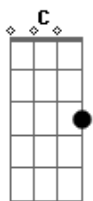

Raimundos - Pequena Raimunda

tom:

Intro: C F C C F C

C F G
Olhe só Rodrigo, Rodolfo, Fred e Caniço.

C
Feia de cara, mas é boa de bunda.

F G
Olhe só é a pequena Raimunda

F
Se ela tá indo até que dá pra enganar

C
Se ela tá vindo não é bom nem olhar

F
Ela de 4 fica maravilhosa

G
Na 3x4 é horrorosa

C
Shit, shit pequena Raimunda.

F G
Bunda de sonho a cara é um pesadelo

C
Shit, shit pequena Raimunda.

F G
Parece até a namorada do Telo

F
Quando eu a vejo eu vou correndo pro bar.

C
Encher a cara e conseguir encerrar

F
Ela de 4 fica maravilhosa

Acordes

© ukulele-chords.com

© ukulele-chords.com

© ukulele-chords.com

© ukulele-chords.com