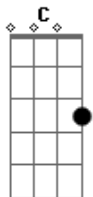

Raimundos - Nana Neném

Tom: **C**

Afinar 6 corda em Ré (**D**).

Intro: (Riff1 4x Riff de passagem)

Riff1

Riff de passagem

Riff 2

Riff3

Riff2
Êta moleque feio
Que não queria nanar
Ele tinha uma chinela
Que servia pra acalmar

Riff1
Nana Nenê
Que a Cuca vai pegar

Vovó foi pra roça
Mamãe foi passear

Riff2
Bicho Papão sai de cima do telhado
Deixa o moleque dormir sossegado

Riff1
Nana Nenê
Que a Cuca vem pegar
Vovó foi pra roça
Mamãe foi passear

Solo:(Riff3 Riff1)juntos

Riff2
Vaca amarela
Pula a janela
Quem não calar a boca
Vai entrar na chinela

Riff1
Nana Nenê
Que a Cuca vem pegar
Vovó foi pra roça
Mamãe foi passear

Feita por: Wilson Junior (gu)

Acordes

© ukulele-chords.com