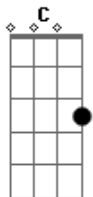

Raimundos - Nana Neném

Tom: **C**

Afinar 6 corda em Ré (**D**).

Intro: (Riff1 4x Riff de passagem)

Riff1

Riff de passagem

Riff 2

Riff3

Riff2

Êta moleque feio
Que não queria nanar
Ele tinha uma chinela
Que servia pra acalmar

Riff1

Nana Nenê
Que a Cuca vai pegar

Vovó foi pra roça
Mamãe foi passear

Riff2

Bicho Papão sai de cima do telhado
Deixa o moleque dormir sossegado

Riff1

Nana Nenê
Que a Cuca vem pegar
Vovó foi pra roça
Mamãe foi passear

Solo:(Riff3 Riff1)juntos

Riff2

Vaca amarela
Pula a janela
Quem não calar a boca
Vai entrar na chinela

Riff1

Nana Nenê
Que a Cuca vem pegar
Vovó foi pra roça
Mamãe foi passear

Feita por: Wilson Junior (gu)

Acordes

© ukulele-chords.com