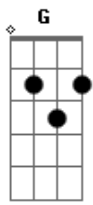

Acordes

© ukulele-chords.com