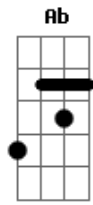

© ukulele-chords.com