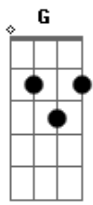

Raimundos - Mulher de Fases

Tom: G
Intro: Gb B Gb B

[Refrão]

Gb B Gb
Complicada e perfeita
Db Eb
Você me apareceu
Ab B
Era tudo que eu queria

Estrela da sorte
Gb B Gb
Quando a noite ela surgia
Db Eb
Meu bem você cresceu
Ab B
Meu namoro é na folhinha

Dessa mulher de fases

[Refrão]

Gb B Gb
Complicada e perfeita
Db Eb
Você me apareceu
Ab B
Era tudo que eu queria

Estrela da sorte
Gb B Gb
Quando a noite ela surgia
Db Eb
Meu bem você cresceu
Ab B
Meu namoro é na folhinha

[Refrão]

Gb B Gb
Complicada e perfeita
Db Eb
Você me apareceu
Ab B
Era tudo que eu queria

Estrela da sorte
Gb B Gb
Quando a noite ela surgia
Db Eb
Meu bem você cresceu
Ab B
Meu namoro é na folhinha

Mulher de fases

(Gb B Db)
(Gb B Db)
(Gb B Db)
(Gb B Db)

Complicada e perfeita
Você me apareceu
Era tudo que eu queria
Estrela da sorte
Quando a noite ela surgia
Meu bem você cresceu
Meu namoro é na folhinha

Acordes

© ukulele-chords.com