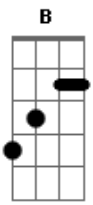

© ukulele-chords.com