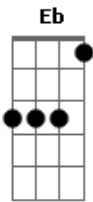

© ukulele-chords.com