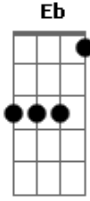

© ukulele-chords.com