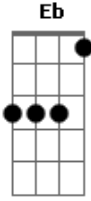

© ukulele-chords.com