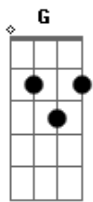

Da roda gigante é
Tão grande
Bm Em
Acho que ela viajou
Bm Em
Que eu era um picolé
Bm Em

No parque de diversões
Bm Em
Foi que ela virou mulher
Bm Em
Das "forte"
Bm Em
Menina pega a boneca
Bm Em
E bota ela de pé

Acordes

© ukulele-chords.com