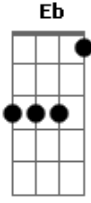

Raimundos - Me Lambe

Tom: G
Intro: Em Eb D
Bm Em

Primeira Estrofe:

P.M.
O quê?
O que que essa criança
Tá fazendo aí toda mocinha?
Vê, já sabe rebolar
E hoje em dia quem não sabe?
Se ela der mole, eu juro
Que eu não faço nada
Dá cadeia e é contra o costume
Mas se eu tiver na rua
E ela de mão dada com outro cara
Eu morro de ciúme

Sexta Estrofe:

O homem de cassetete
Disse quando me algemou
Que ela só tinha dezessete
Que o pai dela era doutor
E que se fosse eu
Ainda faria igual
Se fosse no ano que vem
Ia ser normal

Solo: Em D (4x)
Am C Am C D

Da roda gigante é
Tão grande
Acho que ela viajou
Que eu era um picolé
Me lambe

Bm

Em

Bm Em

Em

No parque de diversões
Foi que ela virou mulher

Bm

Em

Das "forte"
Menina pega a boneca
E bota ela de pé

Bm

Em

Bm Em

E bota ela de pé

Acordes

© ukulele-chords.com

© ukulele-chords.com