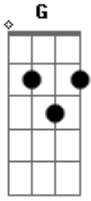

Da roda gigante é
Tão grande
Bm Em
Acho que ela viajou
Bm Em
Que eu era um picolé
Bm Em

No parque de diversões
Bm Em
Foi que ela virou mulher
Bm Em
Das "forte"
Bm Em
Menina pega a boneca
Bm Em
E bota ela de pé

Acordes

© ukulele-chords.com