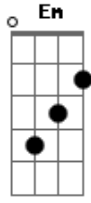

Raimundos - Me Lambe

Tom: G
Intro: Em Eb D
Bm Em

Primeira Estrofe:

P.M.
O quê?
O que que essa criança
Tá fazendo aí toda mocinha?
Vê, já sabe rebolar
E hoje em dia quem não sabe?
Se ela der mole, eu juro
Que eu não faço nada
Dá cadeia e é contra o costume
Mas se eu tiver na rua
E ela de mão dada com outro cara
Eu morro de ciúme

Sexta Estrofe:

O homem de cassetete
Disse quando me algemou
Que ela só tinha dezessete
Que o pai dela era doutor
E que se fosse eu
Ainda faria igual
Se fosse no ano que vem
Ia ser normal

Solo: Em D (4x)
Am C Am C D

Da roda gigante é
Tão grande
Acho que ela viajou
Que eu era um picolé
Me lambe

Bm

Em

Bm Em

Em

No parque de diversões
Foi que ela virou mulher

Bm

Em

Das "forte"
Menina pega a boneca
E bota ela de pé

Bm

Em

Bm Em

E bota ela de pé

Acordes

© ukulele-chords.com

© ukulele-chords.com