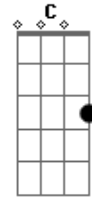

Da roda gigante é
Tão grande
Acho que ela viajou
Que eu era um picolé
Me lambe

Bm

Em

Bm Em

Em

No parque de diversões
Foi que ela virou mulher

Bm

Em

Das "forte"
Menina pega a boneca
E bota ela de pé

Bm

Em

Bm Em

E bota ela de pé

Acordes

© ukulele-chords.com

© ukulele-chords.com

© ukulele-chords.com

© ukulele-chords.com

© ukulele-chords.com

© ukulele-chords.com

© ukulele-chords.com