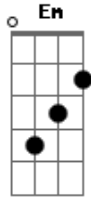

© ukulele-chords.com