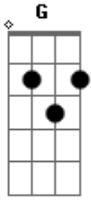

Raimundos - Me Lambe

Tom: G
Intro: Em Eb D
Bm Em

Primeira Estrofe:

P.M.
O quê?
O que que essa criança
Tá fazendo aí toda mocinha?
Vê, já sabe rebolar
E hoje em dia quem não sabe?
Se ela der mole, eu juro
Que eu não faço nada
Dá cadeia e é contra o costume
Mas se eu tiver na rua
E ela de mão dada com outro cara
Eu morro de ciúme

Sexta Estrofe:

O homem de cassetete
Disse quando me algemou
Que ela só tinha dezessete
Que o pai dela era doutor
E que se fosse eu
Ainda faria igual
Se fosse no ano que vem
Ia ser normal

Solo: Em D (4x)
Am C Am C D

Da roda gigante é
Tão grande
Acho que ela viajou
Que eu era um picolé
Me lambe

Bm

Em

Bm Em

Em

No parque de diversões
Foi que ela virou mulher

Bm

Em

Das "forte"
Menina pega a boneca
E bota ela de pé

Bm

Em

Bm Em

E bota ela de pé

Acordes

© ukulele-chords.com

© ukulele-chords.com