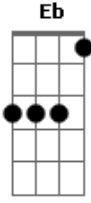

© ukulele-chords.com