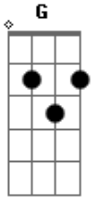

Da roda gigante é
Tão grande
Bm Em
Acho que ela viajou
Bm Em
Que eu era um picolé
Bm Em

No parque de diversões
Bm Em
Foi que ela virou mulher
Bm Em
Das "forte"
Bm Em
Menina pega a boneca
Bm Em
E bota ela de pé

Acordes

© ukulele-chords.com