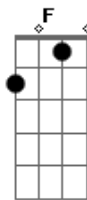

© ukulele-chords.com