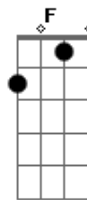

© ukulele-chords.com