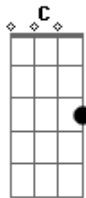

© ukulele-chords.com