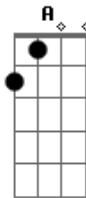

© ukulele-chords.com