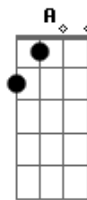

© ukulele-chords.com