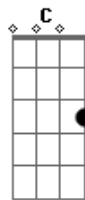

© ukulele-chords.com