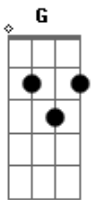

Raimundos - Joey

Tom: G
Intro:

(Guitarra 1)

(Guitarra 2)

Verso 1:

G Am
Lá vem o gigante
G D Am
Quando ela botar a mão
G Am
Adormeceu deu um choque no chuveiro
G D Am
Que me deitou no chão
C Am
Tá na hora de acoxá
C Am
Penso nela sem querer
G Am G D A
Me animou, conversa boa é mulher e som, nessa ordem
G Am
E continue assim
C Am
Cara esperto é ligeiro
C G
Quem corre atrás não é o primeiro

Pré-Refrão:

Am D
Aonde vai você
G F
Legalize o meu CD
C D
Bota aquele som que o Joey mandou pra mim

Refrão:

G C Am
Pouco tempo pra viver
C G
E na estrada eu lembro de nós dois
Am D
Tempo bom que não se foi
G C Am
Impeça alguém de me acordar
C G
Realidade é melhor sonhar
Am D
Um dia agente vai se ver, de novo

(Intro 2x)

Verso 2:

G Am
Meu pai tá preocupado
G D Am
Aonde esse infeliz está
G Am
Amanheceu e eu pelado no chuveiro
C Am
Cordei trincando os dente
C G
Acabei com toda a água quente

Pré-Refrão:

Am D
Aonde vai você
G F
Legalize o meu CD
C D
Bota aquele som que o Joey mandou pra mim

Refrão:

G C Am
Pouco tempo pra viver
C G
E na estrada eu lembro de nós dois
Am D
Tempo bom que não se foi
G C Am
Impeça alguém de me acordar
C G
Realidade é melhor sonhar
Am D
Um dia agente vai se ver, de novo
Solo:

Refrão:

G C Am
Pouco tempo pra viver
C G
E na estrada eu lembro de nós dois
Am D
Tempo bom que não se foi
G C Am
Impeça alguém de me acordar
C G
Realidade é melhor sonhar
Am D
Um dia agente vai se ver, de novo

Acordes

© ukulele-chords.com