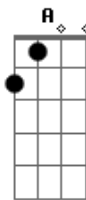

© ukulele-chords.com