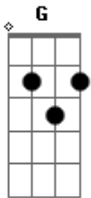

Raimundos - Joey

Tom: G
Intro:

(Guitarra 1)

(Guitarra 2)

Verso 1:

G Am
Lá vem o gigante
G D Am
Quando ela botar a mão
G Am
Adormeceu deu um choque no chuveiro
G D Am
Que me deitou no chão
C Am
Tá na hora de acoxá
C Am
Penso nela sem querer
G Am G D A
Me animou, conversa boa é mulher e som, nessa ordem
G Am
E continue assim
C Am
Cara esperto é ligeiro
C G
Quem corre atrás não é o primeiro

Pré-Refrão:

Am D
Aonde vai você
G F
Legalize o meu CD
C D
Bota aquele som que o Joey mandou pra mim

Refrão:

G C Am
Pouco tempo pra viver
C G
E na estrada eu lembro de nós dois
Am D
Tempo bom que não se foi
G C Am
Impeça alguém de me acordar
C G
Realidade é melhor sonhar
Am D
Um dia agente vai se ver, de novo

(Intro 2x)

Verso 2:

G Am
Meu pai tá preocupado
G D Am
Aonde esse infeliz está
G Am
Amanheceu e eu pelado no chuveiro
C Am
Cordei trincando os dente
C G
Acabei com toda a água quente

Pré-Refrão:

Am D
Aonde vai você
G F
Legalize o meu CD
C D
Bota aquele som que o Joey mandou pra mim

Refrão:

G C Am
Pouco tempo pra viver
C G
E na estrada eu lembro de nós dois
Am D
Tempo bom que não se foi
G C Am
Impeça alguém de me acordar
C G
Realidade é melhor sonhar
Am D
Um dia agente vai se ver, de novo
Solo:

Refrão:

G C Am
Pouco tempo pra viver
C G
E na estrada eu lembro de nós dois
Am D
Tempo bom que não se foi
G C Am
Impeça alguém de me acordar
C G
Realidade é melhor sonhar
Am D
Um dia agente vai se ver, de novo

Acordes

© ukulele-chords.com