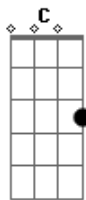

© ukulele-chords.com