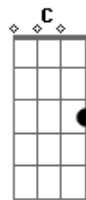

© ukulele-chords.com