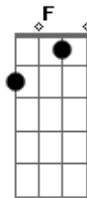

© ukulele-chords.com