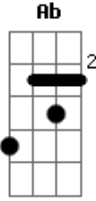

Raimundos - Jaws

Tom: **A** (solo)

(com acordes na forma de)

Afinação: **E_b A_b D_b G_b B_b**

E_b (intro)

Acordes

© ukulele-chords.com

© ukulele-chords.com