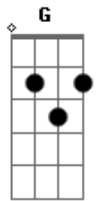

© ukulele-chords.com