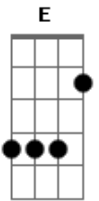

Raimundos - Fome Do Cão

Tom: B

Versão 1:

Afinação Normal: E A D G B e

Riff 1: Db D A Ab A Ab Riff 2: Db D E Eb E Eb

Riff 3: Db E E E Riff 4: Db D D B\G

Riff 5 (Base durante o solo): Db D D Gb E Gb

Solo 1:

Solo 2:

obs: O restante do solo é com o "slide", no final do solo deslize o slide pelo braço inteiro!

End solo (toque abafado):

Termine a música com Db

A|--4--|
E|--4--|

Sequência:
Riff 1 3x
Riff 2
Riff 1
Riff 2
Riff 3 6x
Riff 4 8x
Riff 1 3x
Riff 2
Solo 1 4x
Riff 3 8x
Riff 4 4x
Riff 5 4x ou Solo 2
End solo
Riff 1 3x
Riff 2
Riff 1 3x
Riff 2

=====

Versão 2:

Afinação: Db

Riff2 Riff1 3x
1x
Riff3
Riff4

Toque o baixo introdução nesse primeiro verso:

A FILA É CIRCULAR E SÓ ACABA QUANDO O PRIMEIRO CHEGAR
COMEDOR DE JACA, MÃO-DE-COLA
PRA ELA ME DAR O ENDEREÇO É SÓ VER DE ONDE O VENTO VEM SE

(riff1)

(riff2 (3x) riff2a)

Fome do cão, fome do cão, fome do cão, fome do cão
O ronco da "Lara" é da fome do cão
O ronco do bucho é da fome do cão

Acordes

© ukulele-chords.com

© ukulele-chords.com

© ukulele-chords.com