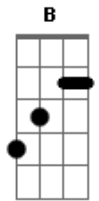

riff2c

(riff2c)

Presentinho da moça, ela tira da calçinha e a gente sorri
Hoje em dia a coisa pura é novidade
E eu aceito de coração o camarão com catupiry
E não quero nem saber da sua idade
Pode vir, bota fé,
Que eu boto a roupa, se alguém já beijou é sopa,
Boca da menina é mé. E eu vou, lexotan, solto na vida,
Dono das puta parida, Só pegando aquela que não der

(riff2 (3x) riff2a)

Fome do cão, fome do cão, fome do cão, fome do cão
O ronco da "Lara" é da fome do cão
O ronco do bucho é da fome do cão

solinho (o baixo acompanha com o riff1)

(riff2b)

O fim vem logo antes do começo
E um relógio do avesso dá o sentido natural
Pros amigos "que é de presa", toda noite a gente reza
E pede sempre o bem pra ele que tem a força maior
É lá no "buco" que o "feeling" se faz presente,
Unindo o corpo e a mente,
E quando eu descer que ela rode
Eu vou tranquilo com a pulsação "a mil"
E se eu ver o que ninguém viu, desculpa aí, mulek, não fode

(riff2c)

Do cerrado com a minha vara
Eu vou tocando a onça e assumo a resposta
Pra no fim do dia derrubar uma cervã
Como um amigo velho me falou:
"-Dessa vida, mulek, tu só leva a vida que tu leva"

(solo)-(quem souber, mande para o meu e-mail)

(riff1)

(riff2 (3x) riff2a)

Fome do cão, fome do cão, fome do cão, fome do cão
O ronco da "Lara" é da fome do cão
O ronco do bucho é da fome do cão

Acordes

© ukulele-chords.com