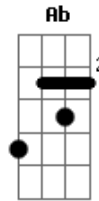

© ukulele-chords.com