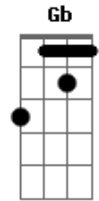

© ukulele-chords.com