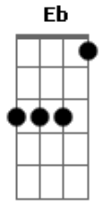

© ukulele-chords.com