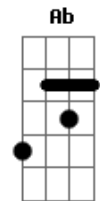

© ukulele-chords.com