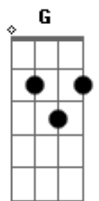

© ukulele-chords.com