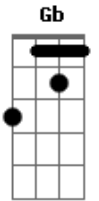

© ukulele-chords.com