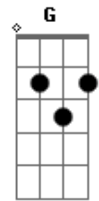

© ukulele-chords.com