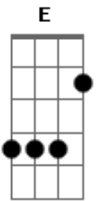

Raimundos - Fome Do Cão

Tom: B

Versão 1:

Afinação Normal: E A D G B e

Riff 1: Db D A Ab A Ab Riff 2: Db D E Eb E Eb

Riff 3: Db E E E Db D Riff 4: D B\G

Riff 5 (Base durante o solo): Db D D Gb E Gb

Solo 1:

Solo 2:

obs: O restante do solo é com o "slide", no final do solo deslize o slide pelo braço inteiro!

End solo (toque abafado):

Termine a música com Db

A|--4--|
E|--4--|

Sequência:
Riff 1 3x
Riff 2
Riff 1
Riff 2
Riff 3 6x
Riff 4 8x
Riff 1 3x
Riff 2
Solo 1 4x
Riff 3 8x
Riff 4 4x
Riff 5 4x ou Solo 2
End solo
Riff 1 3x
Riff 2
Riff 1 3x
Riff 2

=====

Versão 2:

Afinação: Db

Riff1 3x
Riff2 1x
Riff3
Riff4

Toque o baixo introdução nesse primeiro verso:

A FILA É CIRCULAR E SÓ ACABA QUANDO O PRIMEIRO CHEGAR
COMEDOR DE JACA, MÃO-DE-COLA
PRA ELA ME DAR O ENDEREÇO É SÓ VER DE ONDE O VENTO VEM SE

(riff1)

(riff2 (3x) riff2a)

Fome do cão, fome do cão, fome do cão, fome do cão
O ronco da "Lara" é da fome do cão
O ronco do bucho é da fome do cão

Acordes

© ukulele-chords.com

© ukulele-chords.com

© ukulele-chords.com