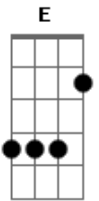

Raimundos - Fome Do Cão

Tom: B

Versão 1:

Afinação Normal: E A D G B e

Riff 1: Db D A Ab A Ab Riff 2: Db D E Eb E Eb

Riff 3: Db E E E Db D Riff 4: D B\G

Riff 5 (Base durante o solo): Db D D Gb E Gb

Solo 1:

Solo 2:

obs: O restante do solo é com o "slide", no final do solo deslize o slide pelo braço inteiro!

End solo (toque abafado):

Termine a música com Db

A|--4--|
E|--4--|

Sequência:
Riff 1 3x
Riff 2
Riff 1
Riff 2
Riff 3 6x
Riff 4 8x
Riff 1 3x
Riff 2
Solo 1 4x
Riff 3 8x
Riff 4 4x
Riff 5 4x ou Solo 2
End solo
Riff 1 3x
Riff 2
Riff 1 3x
Riff 2

=====

Versão 2:

Afinação: Db

	Riff1	3x
Riff2		
		1x
	Riff3	
Riff4		

Toque o baixo introdução nesse primeiro verso:

A FILA É CIRCULAR E SÓ ACABA QUANDO O PRIMEIRO CHEGAR
COMEDOR DE JACA, MÃO-DE-COLA
PRA ELA ME DAR O ENDEREÇO É SÓ VER DE ONDE O VENTO VEM SE

(riff1)

(riff2 (3x) riff2a)

Fome do cão, fome do cão, fome do cão, fome do cão
O ronco da "Lara" é da fome do cão
O ronco do bucho é da fome do cão

Acordes

© ukulele-chords.com

© ukulele-chords.com

© ukulele-chords.com