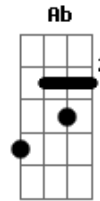

© ukulele-chords.com