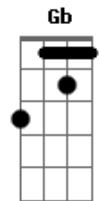

© ukulele-chords.com