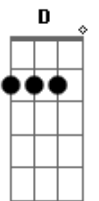

© ukulele-chords.com