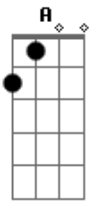

© ukulele-chords.com