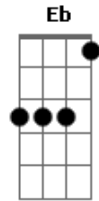

© ukulele-chords.com