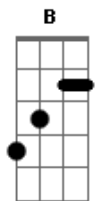

riff2c

(riff2c)

Presentinho da moça, ela tira da calçinha e a gente sorri
Hoje em dia a coisa pura é novidade
E eu aceito de coração o camarão com catupiry
E não quero nem saber da sua idade
Pode vir, bota fé,
Que eu boto a roupa, se alguém já beijou é sopa,
Boca da menina é mé. E eu vou, lexotan, solto na vida,
Dono das puta parida, Só pegando aquela que não der

(riff2 (3x) riff2a)

Fome do cão, fome do cão, fome do cão, fome do cão
O ronco da "Lara" é da fome do cão
O ronco do bucho é da fome do cão

solinho (o baixo acompanha com o riff1)

(riff2b)

O fim vem logo antes do começo
E um relógio do avesso dá o sentido natural
Pros amigos "que é de presa", toda noite a gente reza
E pede sempre o bem pra ele que tem a força maior
É lá no "buco" que o "feeling" se faz presente,
Unindo o corpo e a mente,
E quando eu descer que ela rode
Eu vou tranquilo com a pulsação "a mil"
E se eu ver o que ninguém viu, desculpa aí, mulek, não fode

(riff2c)

Do cerrado com a minha vara
Eu vou tocando a onça e assumo a resposta
Pra no fim do dia derrubar uma cervã
Como um amigo velho me falou:
"-Dessa vida, mulek, tu só leva a vida que tu leva"

(solo)-(quem souber, mande para o meu e-mail)

(riff1)

(riff2 (3x) riff2a)

Fome do cão, fome do cão, fome do cão, fome do cão
O ronco da "Lara" é da fome do cão
O ronco do bucho é da fome do cão

Acordes

© ukulele-chords.com