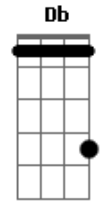

© ukulele-chords.com