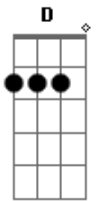

© ukulele-chords.com