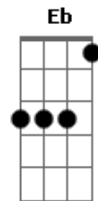

© ukulele-chords.com