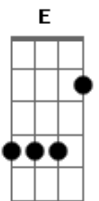

Raimundos - Fome Do Cão

Tom: B

Versão 1:

Afinação Normal: E A D G B e

Riff 1: Db D A Ab A Ab Riff 2: Db D E Eb E Eb

Riff 3: Db E E E Db D Riff 4: D B\G

Riff 5 (Base durante o solo): Db D D Gb E Gb

Solo 1:

Solo 2:

obs: O restante do solo é com o "slide", no final do solo deslize o slide pelo braço inteiro!

End solo (toque abafado):

Termine a música com Db

A|--4--|
E|--4--|

Sequência:
Riff 1 3x
Riff 2
Riff 1
Riff 2
Riff 3 6x
Riff 4 8x
Riff 1 3x
Riff 2
Solo 1 4x
Riff 3 8x
Riff 4 4x
Riff 5 4x ou Solo 2
End solo
Riff 1 3x
Riff 2
Riff 1 3x
Riff 2

=====

Versão 2:

Afinação: Db

Riff2 Riff1 3x
1x
Riff3
Riff4

Toque o baixo introdução nesse primeiro verso:

A FILA É CIRCULAR E SÓ ACABA QUANDO O PRIMEIRO CHEGAR
COMEDOR DE JACA, MÃO-DE-COLA
PRA ELA ME DAR O ENDEREÇO É SÓ VER DE ONDE O VENTO VEM SE

(riff1)

(riff2 (3x) riff2a)

Fome do cão, fome do cão, fome do cão, fome do cão
O ronco da "Lara" é da fome do cão
O ronco do bucho é da fome do cão

Acordes

© ukulele-chords.com

© ukulele-chords.com

© ukulele-chords.com