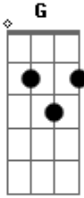

Raimundos - Crocodilo Meio Quilo

Tom: G

Obs.: Essa é uma ótima música, afine a corda E em um tom abaixo (D) como na tab.

Qualquer comentário, sugestões, elogios, críticas, desilusões amorosas,

: (PM) Palmed Muted

```
D- |-----| |-----12-14-14-14-14-----|
|-----12-14-14-14-14-|
A- |-----| |-77777--10-12-12-12-12--14-12-1010101010---55555-
|-77777--10-12-12-12-12-|
D- |-----| |-77777-----14-12-1010101010---55555-
|-77777-----|
```

Muitas
Vezes

Refrão 2

Intro: Versos

Riff 1

Riff 2

2x   5x   2x

Refrão

Refrão

Pós-

Varias

vezes

Fim

```
E- |-----| |-----|
|-----|
B- |-----| |-----|
|-----|
G- |-Riff 2-| |-----12-14-14-14-14-----|
|-----12-14-14-14-14-|
```

```
E- |----| |
B- |----| |
G- |----| |
D- |----| |
A- |-7--| |
D- |-7--| |
```

Acordes