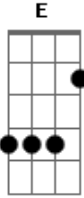

© ukulele-chords.com