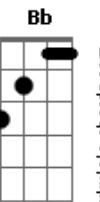

Raimundos - Cera Quente

Tom: D

Afinação: Eb Ab Db Gb Bb

INTRO: D Bm G Em
(D A) (2x)

D Bm
De longe ela sorriu pra mim

C G C
Na minha infancia ela era melhor

G D
Que bom que a gente se encontrou

Bm
Ela veio na minha direção

C G C
Na minha cabeça tudo parou

G D A
Só meu volume que aumentou

G
Botei na sua mão

Em D A (acorde inverso)
Tirei sua blusa devagar, aaah

G Gb Em
Abri o seu botão (me lembrou então) a playboy da Claudia Ohana

D
Se ela der mole eu como até o caroço

Gb Bm
Mas eu sei muito bem onde vai dar

G
Cera quente eu sei, lisa como o ar

D
Imagina todo o nosso esforço

Gb Bm
Pode doer mas eu vou bem devagar
Em D A D A
Cera quente eu sei, você vai gostar

Base solo:
(D Bm C G C G D A)
(G Em D)

G
Abri o seu botão

Em D A (acorde inverso)
Tirei sua calça devagar, aaah

G Gb Em
Deslizei minha mão...

D
Dessa vez vai ser tão bom!

D
Se ela der mole eu como até o caroço

Gb Bm
Mas eu sei muito bem onde vai dar

G
Cera quente eu sei, lisa como o ar

D
Imagina todo o nosso esforço

Gb Bm
Pode doer mas eu vou bem devagar

Em D A D
Cera quente eu sei, você vai gostar

Intro:

SOLO:

Acordes

© ukulele-chords.com

© ukulele-chords.com

© ukulele-chords.com

© ukulele-chords.com

© ukulele-chords.com

© ukulele-chords.com

© ukulele-chords.com

© ukulele-chords.com

© ukulele-chords.com

© ukulele-chords.com

© ukulele-chords.com