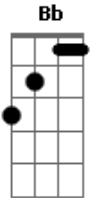

© ukulele-chords.com