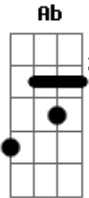

© ukulele-chords.com