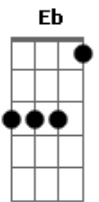

© ukulele-chords.com