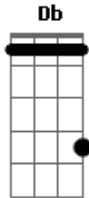

© ukulele-chords.com