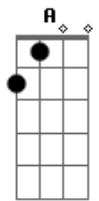

© ukulele-chords.com