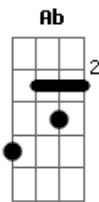

© ukulele-chords.com