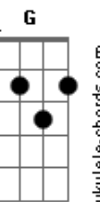

© ukulele-chords.com