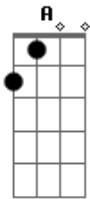

Raimundos - Cera Quente

Tom: D

INTRO: D Bm G Em
(D A) (2x)

D Bm
De longe ela sorriu pra mim

C G C
Na minha infancia ela era melhor

G D
Que bom que a gente se encontrou

Bm
Ela veio na minha direção

C G C
Na minha cabeça tudo parou

G D A
Só meu volume que aumentou

G
Botei na sua mão

Em D A (acorde inverso)
Tirei sua blusa devagar, aaah

G Gb Em
Abri o seu botão (me lembrou então) a playboy da Claudia Ohana

D
Se ela der mole eu como até o caroço

Gb Bm
Mas eu sei muito bem onde vai dar

G
Cera quente eu sei, lisa como o ar

D
Imagina todo o nosso esforço

Afinação: Eb Ab Db Gb Bb

Gb Bm
Pode doer mas eu vou bem devagar

Em D A D A
Cera quente eu sei, você vai gostar

Base solo:
(D Bm C G C G D A)
(G Em D)

G
Abri o seu botão

Em D A (acorde inverso)
Tirei sua calça devagar, aaah

G Gb Em
Deslizei minha mão...

D
Dessa vez vai ser tão bom!

D
Se ela der mole eu como até o caroço

Gb Bm
Mas eu sei muito bem onde vai dar

G
Cera quente eu sei, lisa como o ar

D
Imagina todo o nosso esforço

Gb Bm
Pode doer mas eu vou bem devagar

Em D A D
Cera quente eu sei, você vai gostar

Intro:

SOLO:

Acordes

© ukulele-chords.com

© ukulele-chords.com

© ukulele-chords.com

© ukulele-chords.com

© ukulele-chords.com

© ukulele-chords.com

© ukulele-chords.com

© ukulele-chords.com

© ukulele-chords.com

© ukulele-chords.com

© ukulele-chords.com