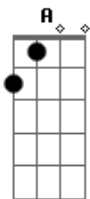

Raimundos - Cera Quente

Tom: D

Afinação: Eb Ab Db Gb Bb

INTRO: D Bm G Em
(D A) (2x)

D Bm
De longe ela sorriu pra mim

C G C
Na minha infancia ela era melhor

G D
Que bom que a gente se encontrou

Bm
Ela veio na minha direção

C G C
Na minha cabeça tudo parou

G D A
Só meu volume que aumentou

G
Botei na sua mão

Em D A (acorde inverso)
Tirei sua blusa devagar, aaah

G Gb Em
Abri o seu botão (me lembrou então) a playboy da Claudia Ohana

D
Se ela der mole eu como até o caroço

Gb Bm
Mas eu sei muito bem onde vai dar

G
Cera quente eu sei, lisa como o ar

D
Imagina todo o nosso esforço

Gb Bm
Pode doer mas eu vou bem devagar

Em D A D A
Cera quente eu sei, você vai gostar

Base solo:
(D Bm C G C G D A)
(G Em D)

G
Abri o seu botão

Em D A (acorde inverso)
Tirei sua calça devagar, aaah

G Gb Em
Deslizei minha mão...

D
Dessa vez vai ser tão bom!

D
Se ela der mole eu como até o caroço

Gb Bm
Mas eu sei muito bem onde vai dar

G
Cera quente eu sei, lisa como o ar

D
Imagina todo o nosso esforço

Gb Bm
Pode doer mas eu vou bem devagar

Em D A D
Cera quente eu sei, você vai gostar

Intro:

SOLO:

Acordes

© ukulele-chords.com

© ukulele-chords.com

© ukulele-chords.com

© ukulele-chords.com

© ukulele-chords.com

© ukulele-chords.com

© ukulele-chords.com

© ukulele-chords.com

© ukulele-chords.com

© ukulele-chords.com

© ukulele-chords.com