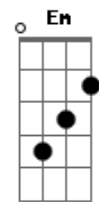

© ukulele-chords.com