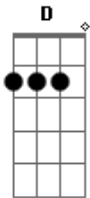

Base solo:
(D Bm C G C G D A)
(G Em D)

G
Abri o seu botão

Em D A (acorde inverso)
Tirei sua calça devagar, aaah

G Gb Em
Deslizei minha mão...

D
Dessa vez vai ser tão bom!

D
Se ela der mole eu como até o caroço

Gb Bm
Mas eu sei muito bem onde vai dar

G
Cera quente eu sei, lisa como o ar

D
Imagina todo o nosso esforço

Gb Bm
Pode doer mas eu vou bem devagar

Em D A D
Cera quente eu sei, você vai gostar

Intro:

SOLO:

Acordes