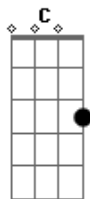

© ukulele-chords.com