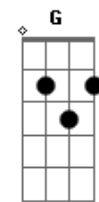

© ukulele-chords.com