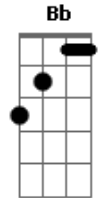

© ukulele-chords.com