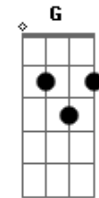

© ukulele-chords.com