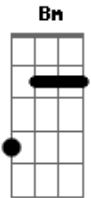

© ukulele-chords.com