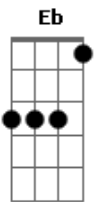

Raimundos - Cera Quente

Tom: D

Afinação: Eb Ab Db Gb Bb

INTRO: D Bm G Em
(D A) (2x)

D Bm
De longe ela sorriu pra mim

C G C
Na minha infancia ela era melhor

G D
Que bom que a gente se encontrou

Bm
Ela veio na minha direção

C G C
Na minha cabeça tudo parou

G D A
Só meu volume que aumentou

G
Botei na sua mão

Em D A (acorde inverso)
Tirei sua blusa devagar, aaah

G Gb Em
Abri o seu botão (me lembrou então) a playboy da Claudia Ohana

D
Se ela der mole eu como até o caroço

Gb Bm
Mas eu sei muito bem onde vai dar

G
Cera quente eu sei, lisa como o ar

D
Imagina todo o nosso esforço

Gb Bm
Pode doer mas eu vou bem devagar
Em D A D A
Cera quente eu sei, você vai gostar

Base solo:
(D Bm C G C G D A)
(G Em D)

G
Abri o seu botão

Em D A (acorde inverso)
Tirei sua calça devagar, aaah

G Gb Em
Deslizei minha mão...

D
Dessa vez vai ser tão bom!

D
Se ela der mole eu como até o caroço

Gb Bm
Mas eu sei muito bem onde vai dar

G
Cera quente eu sei, lisa como o ar

D
Imagina todo o nosso esforço

Gb Bm
Pode doer mas eu vou bem devagar

Em D A D
Cera quente eu sei, você vai gostar

Intro:

SOLO:

Acordes

© ukulele-chords.com

© ukulele-chords.com

© ukulele-chords.com

© ukulele-chords.com

© ukulele-chords.com

© ukulele-chords.com

© ukulele-chords.com

© ukulele-chords.com

© ukulele-chords.com

© ukulele-chords.com

© ukulele-chords.com