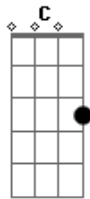

© ukulele-chords.com