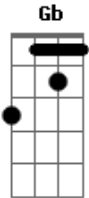

© ukulele-chords.com