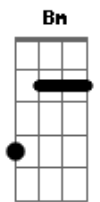

© ukulele-chords.com