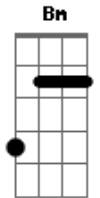

© ukulele-chords.com