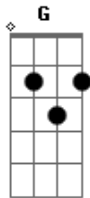

© ukulele-chords.com