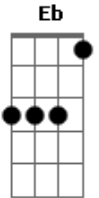

© ukulele-chords.com