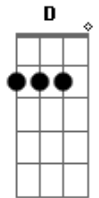

Raimundos - Cera Quente

Tom: D

Afinação: Eb Ab Db Gb Bb

INTRO: D Bm G Em
(D A) (2x)

D Bm
De longe ela sorriu pra mim

C G C
Na minha infancia ela era melhor

G D
Que bom que a gente se encontrou

Bm
Ela veio na minha direção

C G C
Na minha cabeça tudo parou

G D A
Só meu volume que aumentou

G
Botei na sua mão

Em D A (acorde inverso)
Tirei sua blusa devagar, aaah

G Gb Em
Abri o seu botão (me lembrou então) a playboy da Claudia Ohana

D
Se ela der mole eu como até o caroço

Gb Bm
Mas eu sei muito bem onde vai dar

G
Cera quente eu sei, lisa como o ar

D
Imagina todo o nosso esforço

Gb Bm
Pode doer mas eu vou bem devagar
Cera quente eu sei, você vai gostar

Base solo:
(D Bm C G C G D A)
(G Em D)

G
Abri o seu botão

Em D A (acorde inverso)
Tirei sua calça devagar, aaah

G Gb Em
Deslizei minha mão...

D
Dessa vez vai ser tão bom!

D
Se ela der mole eu como até o caroço

Gb Bm
Mas eu sei muito bem onde vai dar

G
Cera quente eu sei, lisa como o ar

D
Imagina todo o nosso esforço

Gb Bm
Pode doer mas eu vou bem devagar

Em D A D
Cera quente eu sei, você vai gostar

Intro:

SOLO:

Acordes

© ukulele-chords.com