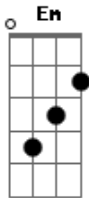

© ukulele-chords.com

© ukulele-chords.com