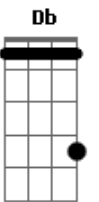

Raimundos - Cera Quente

Tom: D

Afinação: Eb Ab Db Gb Bb

INTRO: D Bm G Em
(D A) (2x)

D Bm
De longe ela sorriu pra mim

C G C
Na minha infancia ela era melhor

G D
Que bom que a gente se encontrou

Bm
Ela veio na minha direção

C G C
Na minha cabeça tudo parou

G D A
Só meu volume que aumentou

G
Botei na sua mão

Em D A (acorde inverso)
Tirei sua blusa devagar, aaah

G Gb Em
Abri o seu botão (me lembrou então) a playboy da Claudia Ohana

D
Se ela der mole eu como até o caroço

Gb Bm
Mas eu sei muito bem onde vai dar

G
Cera quente eu sei, lisa como o ar

D
Imagina todo o nosso esforço

Gb Bm
Pode doer mas eu vou bem devagar
Em D A D A
Cera quente eu sei, você vai gostar

Base solo:
(D Bm C G C G D A)
(G Em D)

G
Abri o seu botão

Em D A (acorde inverso)
Tirei sua calça devagar, aaah

G Gb Em
Deslizei minha mão...

D
Dessa vez vai ser tão bom!

D
Se ela der mole eu como até o caroço

Gb Bm
Mas eu sei muito bem onde vai dar

G
Cera quente eu sei, lisa como o ar

D
Imagina todo o nosso esforço

Gb Bm
Pode doer mas eu vou bem devagar

Em D A D
Cera quente eu sei, você vai gostar

Intro:

SOLO:

Acordes

© ukulele-chords.com

© ukulele-chords.com

© ukulele-chords.com

© ukulele-chords.com

© ukulele-chords.com

© ukulele-chords.com

© ukulele-chords.com

© ukulele-chords.com

© ukulele-chords.com

© ukulele-chords.com

© ukulele-chords.com