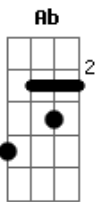

© ukulele-chords.com

© ukulele-chords.com