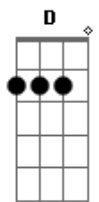

C G C
Na minha cabeça tudo parou

G D A
Só meu volume que aumentou

G
Botei na sua mão

Em D A (acorde inverso)
Tirei sua blusa devagar, aaah

G Gb Em
Abri o seu botão (me lembrou então) a playboy da Claudia Ohana

Base solo:
(D Bm C G C G D A)
(G Em D)

G
Abri o seu botão

Em D A (acorde inverso)
Tirei sua calça devagar, aaah

G Gb Em
Deslizei minha mão...

D
Dessa vez vai ser tão bom!

D
Se ela der mole eu como até o caroço

Gb Bm
Mas eu sei muito bem onde vai dar

G
Cera quente eu sei, lisa como o ar

D
Imagina todo o nosso esforço

Gb Bm
Pode doer mas eu vou bem devagar

Em D A D
Cera quente eu sei, você vai gostar

Intro:

SOLO:

Acordes