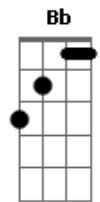

© ukulele-chords.com