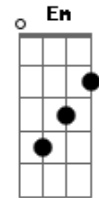

© ukulele-chords.com