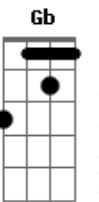

© ukulele-chords.com

© ukulele-chords.com