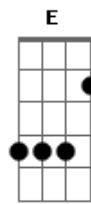

Raimundos - Cajueiro - Rio das Pedras

Tom: A

Intro: A

Eu subi num pé de cajueiro ^A
 só pra ver meu amor passar ^{Ab D}
 Eu subi num pé de cajueiro ^E
 e esse caju eu vou chupar ^A
 Eu subi num pé de cajueiro ^{Ab > A}
 só pra ver meu amor passar ^{Ab D}
 Eu subi num pé de cajueiro ^E
 e esse caju eu vou chupar ^{Ab > E A}
 A A A A esse caju eu vou chupar ^{Ab}
 D E 0 0 0 0 e a castanha dou pro meu amor ^A
 A A A A esse caju eu vou chupar ^D
 E A 0 0 0 0 e a castanha dou pro meu amor

Ela tinha medo de pegar na minha piroca ^A
 E eu dizia: "Maricota pega aqui que eu vou gozar" ^{E A}

Entre as pedras tem um cú e uma buceta ^{D A}
 vou meter na tarraqueta só pra ver no que vai dar ^E

"Abre as pernas meu amor ^D
 Prepare este roxo que você vai sentir a dor ^{E A}

Abre as pernas meu amor ^D
 Quero ver você se abrindo igualzinho uma flor" ^{E A (Ab A)}

Acordes:

Acordes

© ukulele-chords.com

© ukulele-chords.com

© ukulele-chords.com

© ukulele-chords.com

© ukulele-chords.com