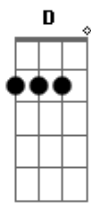

Raimundos - Cajueiro - Rio das Pedras

Tom: A

Intro: A

Eu subi num pé de cajueiro ^A
 só pra ver meu amor passar ^{Ab D}
 Eu subi num pé de cajueiro ^E
 e esse caju eu vou chupar ^A
 Eu subi num pé de cajueiro ^{Ab > A}
 só pra ver meu amor passar ^{Ab D}
 Eu subi num pé de cajueiro ^E
 e esse caju eu vou chupar ^{Ab > E A}
 A A A A esse caju eu vou chupar ^{Ab}
 D E 0 0 0 0 e a castanha dou pro meu amor ^A
 A A A A esse caju eu vou chupar ^D
 E A 0 0 0 0 e a castanha dou pro meu amor

Ela tinha medo de pegar na minha piroca ^A
 E eu dizia: "Maricota pega aqui que eu vou gozar" ^{E A}

Entre as pedras tem um cú e uma buceta ^{D A}
 vou meter na tarraqueta só pra ver no que vai dar ^E

"Abre as pernas meu amor ^D
 Prepare este roxo que você vai sentir a dor ^{E A}

Abre as pernas meu amor ^D
 Quero ver você se abrindo igualzinho uma flor" ^{E A (Ab A)}

Acordes:

Acordes

© ukulele-chords.com

© ukulele-chords.com

© ukulele-chords.com

© ukulele-chords.com

© ukulele-chords.com