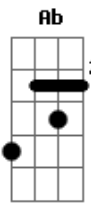

Raimundos - Cajueiro - Rio das Pedras

Tom: A

Intro: A

Eu subi num pé de cajueiro ^A
só pra ver meu amor passar ^{Ab D}
Eu subi num pé de cajueiro ^E
e esse caju eu vou chupar ^A
Eu subi num pé de cajueiro ^{Ab > A}
só pra ver meu amor passar ^{Ab D}
Eu subi num pé de cajueiro ^E
e esse caju eu vou chupar ^{Ab > E A}
A A A A esse caju eu vou chupar ^{Ab}
D E 0 0 0 0 e a castanha dou pro meu amor ^A
A A A A esse caju eu vou chupar ^D
E A 0 0 0 0 e a castanha dou pro meu amor

Quando eu andava no Riacho da Pedreira ^{Ab > A}

Vendendo peixe na feira ^{Eb > E}
Eu criei a molecada

Comendo peixe todo mundo ficou forte
Eu tive muita sorte com a minha mulher amada ^{Ab > A}

Minha mulher um dia foi pescar ^D
Mas no Riacho da Pedreira tinha pedra pra danar ^D
Ela tinha medo de botar a mão na toca ^A
E eu dizia: "Maricota é aí que o peixe está" ^{E A}

Entre as pedras não tem cobra só tem peixe ^{D A}
Se quiser pegar algum tem que fazer como eu mandar: ^{E A}
"Abre as pedras meu amor ^D
É aí que o peixe esconde quando vê o pescador ^{E A}
Abre as pedras meu amor ^D
É aí que o peixe esconde quando vê o pescador" ^{E A (Ab A)}

Quando eu andava no Puteiro da Peidera ^{Ab > A}

Comendo puta na feira ^{Eb > E}
Eu deixei uma apaixonada

Comendo merda todo mundo ficou forte
Eu tive muita sorte com a minha mulher amada ^{Ab > A}

Minha mulher um dia foi peidar ^D
Mas no Puteiro da Peidera já fedia pra danar ^D

Ela tinha medo de pegar na minha piroca ^A
E eu dizia: "Maricota pega aqui que eu vou gozar" ^{E A}

Entre as pedras tem um cú e uma buceta ^{D A}
vou meter na tarraqueta só pra ver no que vai dar ^E

"Abre as pernas meu amor ^D
Prepare este roxo que você vai sentir a dor ^{E A}

Abre as pernas meu amor ^D
Quero ver você se abrindo igualzinho uma flor" ^{E A (Ab A)}

Acordes:

Acordes

© ukulele-chords.com

© ukulele-chords.com

© ukulele-chords.com

© ukulele-chords.com

© ukulele-chords.com