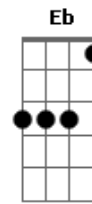

Raimundos - Cajueiro - Rio das Pedras

Tom: A

Intro: A

Eu subi num pé de cajueiro ^A
 só pra ver meu amor passar ^{Ab D}
 Eu subi num pé de cajueiro ^E
 e esse caju eu vou chupar ^A
 Eu subi num pé de cajueiro ^{Ab > A}
 só pra ver meu amor passar ^{Ab D}
 Eu subi num pé de cajueiro ^E
 e esse caju eu vou chupar ^{Ab > E A}
 A A A A esse caju eu vou chupar ^{Ab}
 D E 0 0 0 0 e a castanha dou pro meu amor ^A
 A A A A esse caju eu vou chupar ^D
 E A 0 0 0 0 e a castanha dou pro meu amor

Ela tinha medo de pegar na minha piroca ^A
 E eu dizia: "Maricota pega aqui que eu vou gozar" ^{E A}

Entre as pedras tem um cú e uma buceta ^{D A}
 vou meter na tarraqueta só pra ver no que vai dar ^E

"Abre as pernas meu amor ^D
 Prepare este roxo que você vai sentir a dor ^{E A}

Abre as pernas meu amor ^D
 Quero ver você se abrindo igualzinho uma flor" ^{E A (Ab A)}

Acordes:

Acordes

© ukulele-chords.com

© ukulele-chords.com

© ukulele-chords.com

© ukulele-chords.com

© ukulele-chords.com