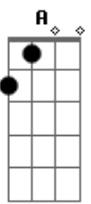

Quando eu andava no Riacho da Pedreira ^{Ab > A}

Vendendo peixe na feira ^{Eb > E}
Eu criei a molecada

Comendo peixe todo mundo ficou forte
Eu tive muita sorte com a minha mulher amada ^{Ab > A}

Minha mulher um dia foi pescar ^D
Mas no Riacho da Pedreira tinha pedra pra danar ^D
Ela tinha medo de botar a mão na toca ^A
E eu dizia: "Maricota é aí que o peixe está" ^{E A}

Entre as pedras não tem cobra só tem peixe ^{D A}
Se quiser pegar algum tem que fazer como eu mandar: ^{E A}
"Abre as pedras meu amor ^D
É aí que o peixe esconde quando vê o pescador ^{E A}
Abre as pedras meu amor ^D
É aí que o peixe esconde quando vê o pescador" ^{E A (Ab A)}

Quando eu andava no Puteiro da Peidera ^{Ab > A}

Comendo puta na feira ^{Eb > E}
Eu deixei uma apaixonada

Comendo merda todo mundo ficou forte
Eu tive muita sorte com a minha mulher amada ^{Ab > A}

Minha mulher um dia foi peidar ^D
Mas no Puteiro da Peidera já fedia pra danar ^D

Ela tinha medo de pegar na minha piroca ^A
E eu dizia: "Maricota pega aqui que eu vou gozar" ^{E A}

Entre as pedras tem um cú e uma buceta ^{D A}
vou meter na tarraqueta só pra ver no que vai dar ^E

"Abre as pernas meu amor ^D
Prepare este roxo que você vai sentir a dor ^{E A}

Abre as pernas meu amor ^D
Quero ver você se abrindo igualzinho uma flor" ^{E A (Ab A)}

Acordes:

Acordes

© ukulele-chords.com