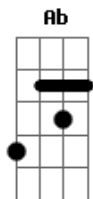

© ukulele-chords.com