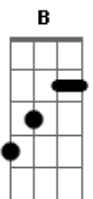

Raimundos - Bonita

Tom: **B**
Intro: **B A B Db**
Gb Db B A Db (4x)

(**Ab A**)
Pra que deixar de fora (**Gb Db B A Db**) (2x)

Se lá dentro é que tá quente
(**Ab A**)
Quando encontrar com ela (**Gb Db B A Db**) (2x)

Vou deixar a marca dos dente
B **D** (**Gb Gb E Gb Gb Gb E Gb**) (2x)
Vou voltar pra ver o filme da metade

B **D**
Isso passa todo dia bem em frente
(**Ab A**)
Pode sentar no colo (**Gb Db B A Db**) (2x)

Que aqui ninguém vê a gente
B
De olho fechado eu mordo forte ela nem sente
E
Que raiva do avião que te levou daqui

A **D** **Gb**

Ela me disse: é tarde e mertiolate arde que só

E
O cheiro me faz dormir - sempre
A **D** **Gb**
Sem você na cidade tudo que tem lá também sumiu
E

Diz que horas são, que eu vou dormir
(**Gb**) (2x)

(**Ab A**)
Linda, tudo que eu vejo é verde
(**Gb Db B A Db**) (2x)

Menina gente grande é a minha mão
(**Ab A**)
Ninar você na minha rede
(**Gb Db B A Db**) (2x)
Pra gente se encontrar num sonho bom

B
De olho fechado eu mordo forte ela nem sente
E

De volta no avião eu vou subir
A **D** **Gb**
Ela me disse: é tarde e quando voltar vai ser melhor

E
A gente nem vai dormir - nunca
A **D** **Gb**
De volta na cidade eu vou acelerando a mais de mil
E **B A B Db Gb**

Diz que horas são, que eu vou subir

Acordes

© ukulele-chords.com