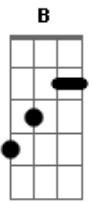

Raimundos - Bonita

Tom: **B**
Intro: **B A B Db**
Gb Db B A Db (4x)

(**Ab A**)
Pra que deixar de fora (**Gb Db B A Db**) (2x)

Se lá dentro é que tá quente
(**Ab A**)
Quando encontrar com ela (**Gb Db B A Db**) (2x)

Vou deixar a marca dos dente
B **D** (**Gb Gb E Gb Gb Gb E Gb**) (2x)
Vou voltar pra ver o filme da metade

B **D**
Isso passa todo dia bem em frente
(**Ab A**)
Pode sentar no colo (**Gb Db B A Db**) (2x)

Que aqui ninguém vê a gente
B
De olho fechado eu mordo forte ela nem sente
E
Que raiva do avião que te levou daqui

A **D** **Gb**

Ela me disse: é tarde e mertiolate arde que só

E
O cheiro me faz dormir - sempre
A **D** **Gb**
Sem você na cidade tudo que tem lá também sumiu

E
Diz que horas são, que eu vou dormir
(**Gb**) (2x)

(**Ab A**)
Linda, tudo que eu vejo é verde
(**Gb Db B A Db**) (2x)
Menina gente grande é a minha mão

(**Ab A**)
Ninar você na minha rede
(**Gb Db B A Db**) (2x)
Pra gente se encontrar num sonho bom

B
De olho fechado eu mordo forte ela nem sente
E
De volta no avião eu vou subir

A **D** **Gb**
Ela me disse: é tarde e quando voltar vai ser melhor
E

A gente nem vai dormir - nunca
A **D** **Gb**
De volta na cidade eu vou acelerando a mais de mil
E **B A B Db Gb**

Diz que horas são, que eu vou subir

Acordes

© ukulele-chords.com