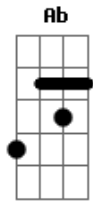

© ukulele-chords.com