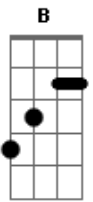

Raimundos - Bonita

Tom: **B**
Intro: **B A B Db**
Gb Db B A Db (4x)

(**Ab A**)
Pra que deixar de fora
(**Gb Db B A Db**) (2x)

Se lá dentro é que tá quente
(**Ab A**)
Quando encontrar com ela
(**Gb Db B A Db**) (2x)

Vou deixar a marca dos dente
B **D** (**Gb Gb E Gb Gb Gb E Gb**) (2x)
Vou voltar pra ver o filme da metade

B **D**
Isso passa todo dia bem em frente
(**Ab A**)
Pode sentar no colo
(**Gb Db B A Db**) (2x)

Que aqui ninguém vê a gente
B
De olho fechado eu mordo forte ela nem sente
E
Que raiva do avião que te levou daqui

A **D** **Gb**

Ela me disse: é tarde e mertiolate arde que só

E
O cheiro me faz dormir - sempre
A **D** **Gb**
Sem você na cidade tudo que tem lá também sumiu

E
Diz que horas são, que eu vou dormir
(**Gb**) (2x)

(**Ab A**)
Linda, tudo que eu vejo é verde
(**Gb Db B A Db**) (2x)
Menina gente grande é a minha mão

(**Ab A**)
Ninar você na minha rede
(**Gb Db B A Db**) (2x)
Pra gente se encontrar num sonho bom

B
De olho fechado eu mordo forte ela nem sente
E
De volta no avião eu vou subir

A **D** **Gb**
Ela me disse: é tarde e quando voltar vai ser melhor
E

A gente nem vai dormir - nunca
A **D** **Gb**
De volta na cidade eu vou acelerando a mais de mil
E **B A B Db Gb**

Diz que horas são, que eu vou subir

Acordes

© ukulele-chords.com