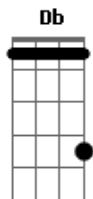

© ukulele-chords.com