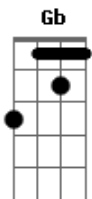

© ukulele-chords.com