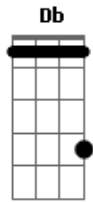

© ukulele-chords.com