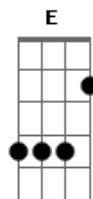

© ukulele-chords.com