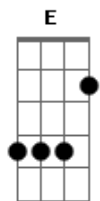

© ukulele-chords.com