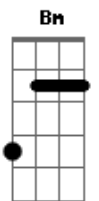

© ukulele-chords.com