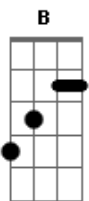

© ukulele-chords.com