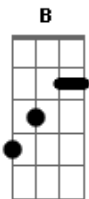

© ukulele-chords.com