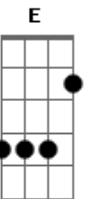

© ukulele-chords.com