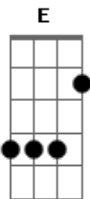

© ukulele-chords.com