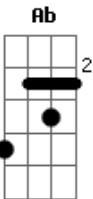

© ukulele-chords.com