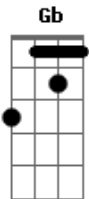

© ukulele-chords.com