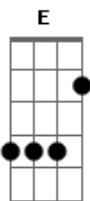

© ukulele-chords.com