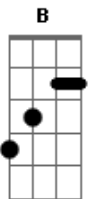

Raimundos - Bonita

Tom: A
Intro: Bm A B Db
Gb Db B A Db (4x)

(Ab A)
Pra que deixar de fora (Gb Db B A Db) (2x)

Se lá dentro é que tá quente
(Ab A)
Quando encontrar com ela (Gb Db B A Db) (2x)

Vou deixar a marca dos dente
Bm D (Gb Gb E Gb Gb Gb E Gb) (2x)

Vou voltar pra ver o filme da metade
Bm D
Isso passa todo dia bem em frente

(Ab A)
Pode sentar no colo (Gb Db B A Db) (2x)

Que aqui ninguém vê a gente

Bm
De olho fechado eu mordo forte ela nem sente
E
Que raiva do avião que te levou daqui

Menina gente grande é a minha mão
(Ab A)

Ninar você na minha rede
(Gb Db B A Db) (2x)
Pra gente se encontrar num sonho bom

Bm
De olho fechado eu mordo forte ela nem sente
E

De volta no avião eu vou subir
A D Gbm
Ela me disse: é tarde e quando voltar vai ser melhor

Bm
A gente nem vai dormir - nunca
A D Gbm

De volta na cidade eu vou acelerando a mais de mil
E B A B Db Gb
Diz que horas são, que eu vou subir

Acordes

© ukulele-chords.com

© ukulele-chords.com

© ukulele-chords.com