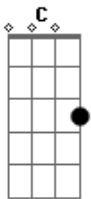

Raimundos - Bestinha

Tom: C
Intro: 2x: A C D

A C D
Ela me viu tanto que eu me esforcei
A C D
Ela sorriu hoje eu nem me atrasei
F A
Tão novinha, era a minha, era a melhor
Em (Db D)
Que bundinha, redondinha e tão só

A C D
Ela pediu, pra ir com calma eu fui
A C D
Ela sorriu, bem devagar eu pus
F A
Eu só queria que todo dia fosse igual
Em
Ralaria, lavava a cozinha
(Db D)
Oh! Minha ruivinha tu transforma em festa um funeral

Refrão:

A G C D
Não tô cansado mas assim me esfola
A G C D

Como na areia do Haváí
A G C D
Quem me faz falta é quem não vai na bola
A G C D
Quem me segura se eu cair

Solo: A G A
Em
Db D

F A
Tão novinha era a minha era a melhor
Em (Db D)
Que bundinha, redondinha e tão só

Refrão:

A G C D
Pra ser ditado eu não vou pra escola
A G C D
Sem professor eu aprendi
A G C D
Que quem faz falta é quem não vai na bola
A G C D
Quem me segura se eu cair

(A G A)

Acordes

© ukulele-chords.com