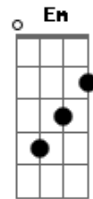

© ukulele-chords.com