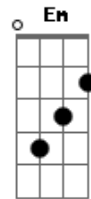

© ukulele-chords.com