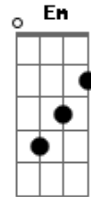

© ukulele-chords.com