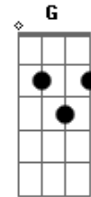

© ukulele-chords.com