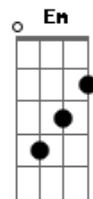

© ukulele-chords.com