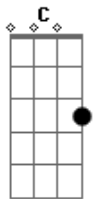

Raimundos - Bestinha

Tom: C
Intro: 2x: A C D

A C D
Ela me viu tanto que eu me esforcei
A C D
Ela sorriu hoje eu nem me atrasei
F A
Tão novinha, era a minha, era a melhor
Em (Db D)
Que bundinha, redondinha e tão só

A C D
Ela pediu, pra ir com calma eu fui
A C D
Ela sorriu, bem devagar eu pus
F A
Eu só queria que todo dia fosse igual
Em
Ralaria, lavava a cozinha
(Db D)
Oh! Minha ruivinha tu transforma em festa um funeral

Refrão:

A G C D
Não tô cansado mas assim me esfola
A G C D

Como na areia do Havái
A G C D
Quem me faz falta é quem não vai na bola
A G C D
Quem me segura se eu cair

Solo: A G A
Em
Db D

F A
Tão novinha era a minha era a melhor
Em (Db D)
Que bundinha, redondinha e tão só

Refrão:

A G C D
Pra ser ditado eu não vou pra escola
A G C D
Sem professor eu aprendi
A G C D
Que quem faz falta é quem não vai na bola
A G C D
Quem me segura se eu cair

(A G A)

Acordes

© ukulele-chords.com