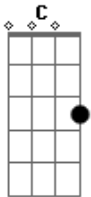

Raimundos - Bestinha

Tom: C
Intro: 2x: A C D

A C D
Ela me viu tanto que eu me esforcei
A C D
Ela sorriu hoje eu nem me atrasei
F A
Tão novinha, era a minha, era a melhor
Em (Db D)
Que bundinha, redondinha e tão só

A C D
Ela pediu, pra ir com calma eu fui
A C D
Ela sorriu, bem devagar eu pus
F A
Eu só queria que todo dia fosse igual
Em
Ralaria, lavava a cozinha
(Db D)
Oh! Minha ruivinha tu transforma em festa um funeral

Refrão:

A G C D
Não tô cansado mas assim me esfola
A G C D

Como na areia do Haváí
A G C D
Quem me faz falta é quem não vai na bola
A G C D
Quem me segura se eu cair

Solo: A G A
Em
Db D

F A
Tão novinha era a minha era a melhor
Em (Db D)
Que bundinha, redondinha e tão só

Refrão:

A G C D
Pra ser ditado eu não vou pra escola
A G C D
Sem professor eu aprendi
A G C D
Que quem faz falta é quem não vai na bola
A G C D
Quem me segura se eu cair

(A G A)

Acordes

© ukulele-chords.com