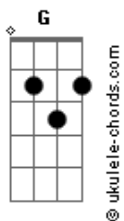

# Raimundos - Atitude Severa

Tom: **G**

Tab by Pero

Intro: (só o Baixo):

Quando o baixo tiver repetindo isso a guita faz:

Depois entra a guita junto:

Verso 1:

"Aêêê!!..."

"Só que..."

"Paiêê!!"

"Que o canário..."

Repete Intro só q soh 1x

"Daêêê..."

"Se é tudo que me resta..."

"Aêêê!!"

"Tu faz pose de princesa..."

## Acordes

Refrão:

"Pra entrar nessa Boleia"

Pós Refrão:

Verso 2:

"Aêêê..."

"Botinada na orelha..."

"Fundiii..."  
"Quando chega na ladeira..."