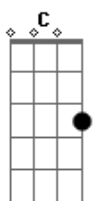

Raimundos - A Mais Pedida

Tom: C

(intro)

(solo)

(solo 2) (C G A)

(base)(junto com solo 2)

(solo 2)

C (C)
Nesse show não entra menor,
(C)
Um homem censurou, tava de mau humor
F D A (G)
Não tinha dormido bem porque não levantou
C (C)
Pense como ia ser bom
(C)
Se nós fizesse um som que ultrapassasse
F A
A barreira das am, fm e dos elevador
G C
Aí sim, dá um selinho
D
E mostra o seio that you saw
F A
Quando eu te vi o meu calção se abriu
D G
Caiu uma lágrima (solo 1) de um olho, que se for dos dois
então é namoro

(coro)

C F
Meu cabelo é ruim, mas meu terno é de linho
C F D
Vou ser seu salgadinho, cê vai gostar de mim
G C
Se eu tocar no seu radinho
F C
Choro até o fim, só pra rimar com mim
F D
Pois se eu ganhar "din din" cê vai gostar de mim
G C
Se eu tocar no seu radinho

(repete solo 2)

C (C)
Por favor, seu locutor,
(C) (C)
Ao menos uma vez, melhor se fossem três (A G C) (2x)
F (A G C) (2x)
Toca o nosso som aí que tu me faz feliz
D (A G C) (2x)
Se não tocar eu quebro o seu nariz

(solo 3)

(repete coro)

C F
Chame, chame...se der a chame ela...
C F
Chame, chame...se der a chame ela...
D G C
Só assim preu tocar no seu radinho
(solo 2)

Acordes

© ukulele-chords.com