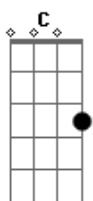

Raimundos - A Mais Pedida

Tom: C

(intro)

(solo)

(solo 2) (C G A)

(base)(junto com solo 2)

(solo 2)

C (C)
Nesse show não entra menor,
(C)
Um homem censurou, tava de mau humor
F D A (G)
Não tinha dormido bem porque não levantou
C (C)
Pense como ia ser bom
(C)
Se nós fizesse um som que ultrapassasse
F A
A barreira das am, fm e dos elevador
G C
Aí sim, dá um selinho
D
E mostra o seio that you saw
F A
Quando eu te vi o meu calção se abriu
D G
Caiu uma lágrima (solo 1) de um olho, que se for dos dois
então é namoro

(coro)

C F
Meu cabelo é ruim, mas meu terno é de linho
C F D
Vou ser seu salgadinho, cê vai gostar de mim
G C
Se eu tocar no seu radinho
F C
Choro até o fim, só pra rimar com mim
F D
Pois se eu ganhar "din din" cê vai gostar de mim
G C
Se eu tocar no seu radinho

(repete solo 2)

C (C)
Por favor, seu locutor,
(C) (C)
Ao menos uma vez, melhor se fossem três (A G C) (2x)
F
Toca o nosso som aí que tu me faz feliz (A G C) (2x)
D
Se não tocar eu quebro o seu nariz

(solo 3)

(repete coro)

C F
Chame, chame...se der a chame ela...
C F
Chame, chame...se der a chame ela...
D G C
Só assim preu tocar no seu radinho
(solo 2)

Acordes

© ukulele-chords.com