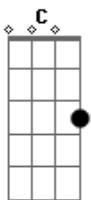

Raimundos - A Mais Pedida

Tom: C

(intro)

(solo)

(solo 2) (C G A)

(base)(junto com solo 2)

(solo 2)

C (C)
Nesse show não entra menor,
(C)
Um homem censurou, tava de mau humor
F D A (G)
Não tinha dormido bem porque não levantou
C (C)
Pense como ia ser bom
(C)
Se nós fizesse um som que ultrapassasse
F A
A barreira das am, fm e dos elevador
G C
Aí sim, dá um selinho
D
E mostra o seio that you saw
F A
Quando eu te vi o meu calção se abriu
D G
Caiu uma lágrima (solo 1) de um olho, que se for dos dois
então é namoro

(coro)

C F
Meu cabelo é ruim, mas meu terno é de linho
C F D
Vou ser seu salgadinho, cê vai gostar de mim
G C
Se eu tocar no seu radinho
F C
Choro até o fim, só pra rimar com mim
F D
Pois se eu ganhar "din din" cê vai gostar de mim
G C
Se eu tocar no seu radinho

(repete solo 2)

C (C)
Por favor, seu locutor,
(C) (C)
Ao menos uma vez, melhor se fossem três (A G C) (2x)
F (A G C) (2x)
Toca o nosso som aí que tu me faz feliz
D (A G C) (2x)
Se não tocar eu quebro o seu nariz

(solo 3)

(repete coro)

C F
Chame, chame...se der a chame ela...
C F
Chame, chame...se der a chame ela...
D G C
Só assim preu tocar no seu radinho
(solo 2)

Acordes

© ukulele-chords.com