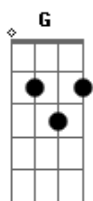

Raimundos - A Mais Pedida

Tom: C

(intro)

(solo)

(solo 2) (C G A)

(base)(junto com solo 2)

(solo 2)

C (C)
 Nesse show não entra menor,
 (C)
 Um homem censurou, tava de mau humor
 F D A (G)
 Não tinha dormido bem porque não levantou
 C (C)
 Pense como ia ser bom
 (C)
 Se nós fizesse um som que ultrapassasse
 F A
 A barreira das am, fm e dos elevador
 G C
 Aí sim, dá um selinho
 D
 E mostra o seio that you saw
 F A
 Quando eu te vi o meu calção se abriu
 D G
 Caiu uma lágrima (solo 1) de um olho, que se for dos dois
 então é namoro

(coro)

C F
 Meu cabelo é ruim, mas meu terno é de linho
 C F D
 Vou ser seu salgadinho, cê vai gostar de mim
 G C
 Se eu tocar no seu radinho
 F C
 Choro até o fim, só pra rimar com mim
 F D
 Pois se eu ganhar "din din" cê vai gostar de mim
 G C
 Se eu tocar no seu radinho

(repete solo 2)

C (C)
 Por favor, seu locutor,
 (C) (C)
 Ao menos uma vez, melhor se fossem três (A G C) (2x)
 F (A G C) (2x)
 Toca o nosso som aí que tu me faz feliz
 D (A G C) (2x)
 Se não tocar eu quebro o seu nariz

(solo 3)

(repete coro)

C F
 Chame, chame...se der a chame ela...
 C F
 Chame, chame...se der a chame ela...
 D G C
 Só assim preu tocar no seu radinho
 (solo 2)

Acordes

© ukulele-chords.com

© ukulele-chords.com