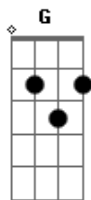

© ukulele-chords.com