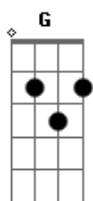

Raimundos - A Mais Pedida

Tom: C

(intro)

(solo)

(solo 2) (C G A)

(base)(junto com solo 2)

(solo 2)

C (C)
 Nesse show não entra menor,
 (C)
 Um homem censurou, tava de mau humor
 F D A (G)
 Não tinha dormido bem porque não levantou
 C (C)
 Pense como ia ser bom
 (C)
 Se nós fizesse um som que ultrapassasse
 F A
 A barreira das am, fm e dos elevador
 G C
 Aí sim, dá um selinho
 D
 E mostra o seio that you saw
 F A
 Quando eu te vi o meu calção se abriu
 D G
 Caiu uma lágrima (solo 1) de um olho, que se for dos dois
 então é namoro

(coro)

C F
 Meu cabelo é ruim, mas meu terno é de linho
 C F D
 Vou ser seu salgadinho, cê vai gostar de mim
 G C
 Se eu tocar no seu radinho
 F C
 Choro até o fim, só pra rimar com mim
 F D
 Pois se eu ganhar "din din" cê vai gostar de mim
 G C
 Se eu tocar no seu radinho

(repete solo 2)

C (C)
 Por favor, seu locutor,
 (C) (C)
 Ao menos uma vez, melhor se fossem três (A G C) (2x)
 F
 Toca o nosso som aí que tu me faz feliz (A G C) (2x)
 D
 Se não tocar eu quebro o seu nariz

(solo 3)

(repete coro)

C F
 Chame, chame...se der a chame ela...
 C F
 Chame, chame...se der a chame ela...
 D G C
 Só assim preu tocar no seu radinho
 (solo 2)

Acordes

© ukulele-chords.com

© ukulele-chords.com