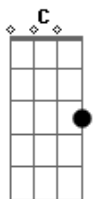

Raimundos - A Mais Pedida

Tom: C
Intro: C G Am (2x)
C G Am Dm

C (C)
Nesse show não entra menor,
(C)
Um homem censurou, tava de mau humor
F Dm Am (G)
Não tinha dormido bem porque não levantou
C (C)
Pense como ia ser bom
(C)
Se nós fizesse um som que ultrapassasse
F A
A barreira das AM, FM e dos elevador
G C
Aí sim, dá um selinho
Dm
E mostra o seio that you saw
F Am
Quando eu te vi o meu calção se abriu
Dm G
C
Caiu uma lágrima (solo1) de um olho, que se for dos dois então
é namoro
C F

Meu cabelo é ruim, mas meu terno é de linho
C F Dm
Vou ser seu salgadinho, cê vai gostar de mim
G C
Se eu tocar no seu radinho
F C
Choro até o fim, só pra rimar com inho
F Dm
Pois se eu ganhar "din din" cê vai gostar de mim
G C
Se eu tocar no seu radinho
C (C)
Por favor, seu locutor,
(C)
Ao menos uma vez, melhor se fossem três (C)
F (Am G C) 2x
Toca o nosso som aí que tu me faz feliz
Dm (Am G C) 2x
Se não tocar eu quebro o seu nariz
C F
Chame, chame... musica chame girl....
C F
Chame, chame.. musica chame girl....
Dm G C
Só assim preu tocar no seu radinho

Acordes

© ukulele-chords.com