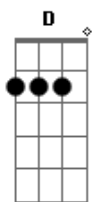

Raimundo Moreno - Solidão No Deserto

tom:

D

[Primeira Parte]

^D Sentado em um banco na beira da praia ^A
^D Olhando as ondas molhando meus pés ^D
^A Fumando um cigarro tomando a cerveja ^A
^D Ouvindo a música lembrando de te ^D
^{D7} O Tempo é longo, mas a hora é certa ^A
^D Estou sempre vivendo neste deserto ^D
^A Sem ter um carinho sem ter um amor ^A
^D Meu bem não suporto sofre esta dor ^D
^A Ou, ou benzinho me escreva logo ^D
^A Mande um recado para o meu coração ^D
^A Ou, ou benzinho estou sozinho ^D
^A Estou sofrendo a triste solidão ^D

[Segunda Parte]

^A Solidão no deserto é tão diferente ^D
^D De tanto pensar até fico doente ^A
^A Em lembra os momentos em que vivi com você ^D
^A A pesar da distância não vou te esquecer ^A
^D Não sei quanto tempo ainda a vou viver ^D
^D Esta distância ingrata que me faz sofrer ^A
^A Estou contando as horas meu bem pra te ver ^D
^D O que eu mais quero da vida é ficar com você ^D
^A Ou, ou benzinho me escreva logo ^D
^A Mande um recado para o meu coração ^D
^A Ou, ou benzinho estou sozinho ^D
^A Estou sofrendo a triste solidão ^D
^A Estou sofrendo a triste solidão ^D
^A Estou sofrendo a triste solidão ^D

Acordes