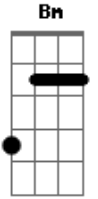

© ukulele-chords.com