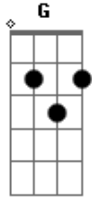

© ukulele-chords.com