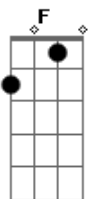

© ukulele-chords.com