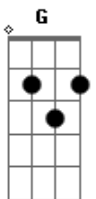

Raí Saia Rodada - Som No Talo (part. Matheus & Kauan)

tom:

Intro: Am G Dm F

Am G Dm
Já é o nono dia que ela não me liga

F Am
E também não me atende

G Dm
Enquanto isso eu desconto na bebida

F
A saudade da gente

[Pré-Refrão]

Am G
Mas esse sofrimento preso

Dm
Hoje eu vou botar pra fora

F
Se ela não quis me ouvir

Am
Ela vai me ouvir agora

G Dm
Eu não sofro sozinho nem mais um segundo

F

Hoje ela também sofre junto

[Refrão]

Am G Dm
Eu vou parar na sua porta com o som no talo

F
Os cachorros latindo

Am
Os vizinhos acordados

G Dm
Eu não vou ficar mal enquanto cê tá bem

F
Se hoje eu não dormi você não vai dormir também

Am G Dm
Eu vou parar na sua porta com o som no talo

F
Os cachorros latindo

Am
Os vizinhos acordados

G Dm
Eu não vou ficar mal enquanto cê tá bem

F
Se hoje eu não dormi você não vai dormir também

[Final] Am G Dm F
Am G Dm F

Acordes

© ukulele-chords.com

© ukulele-chords.com