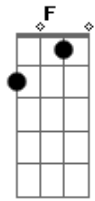

ukulele-chords.com