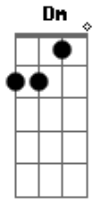

ukulele-chords.com