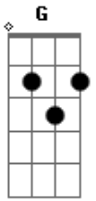

ukulele-chords.com