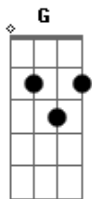

© ukulele-chords.com

© ukulele-chords.com