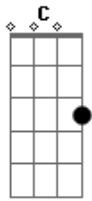

Raí Saia Rodada - Se Eu Fosse Você

tom:

Intro: Am F C G

Se eu fosse você

Tentaria entender

O porque dessa distância

Que surgiu entre eu e você

Não seria assim

Se eu fosse você

Eu nunca ia me perder

Nunca me enganaria

Juro que cuidaria

E seria melhor que você

Acordes

© ukulele-chords.com

© ukulele-chords.com