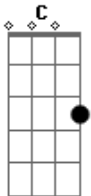

Raí Saia Rodada - Saudade Bandida

tom:

C

Dm

Eu me criei no mei do gado

Me mudei para cidade

Mas não me acostumei

Do sertão sinto saudade

Do cuscuz do milho verde

E daquele boi cigano

Do amanhecer do dia

Ouvindo o galo cantando

Do meu cavalo paixão

Meu amigo de verdade

Vou voltar pro meu sertão

Vou deixar essa cidade

Ôoo que saudade bandida

Da velha casa de taipa onde eu vivi a minha vida

Ôoo que saudade cruel

Daquele cheirin de gado a minhas botas e meu chapéu

Acordes

© ukulele-chords.com