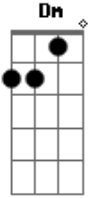

© ukulele-chords.com