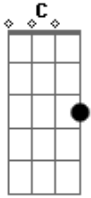

Raí Saia Rodada - Saudade Bandida

tom:

C

Dm

Eu me criei no mei do gado

G

Me mudei para cidade

Dm

Da velha casa de taipa onde eu vivi a minha vida

Dm G

Ôoo que saudade cruel

Dm

G

Dm

Daqule cheirin de gado a minhas botas e meu chapéu

Acordes