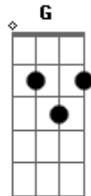

Raí Saia Rodada - Saudade Bandida

tom:

C

Dm

Eu me criei no mei do gado

Me mudei para cidade

Mas não me acostumei

Do sertão sinto saudade

Ôoo que saudade bandida

Da velha casa de taipa onde eu vivi a minha vida

Ôoo que saudade cruel

Daquele cheirin de gado a minhas botas e meu chapéu

Acordes

© ukulele-chords.com

© ukulele-chords.com

© ukulele-chords.com