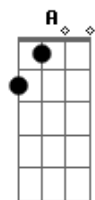

A E Gbm D  
Oh moça eu gosto mesmo é da vida de gado

Bm E  
Adoro olhar pro céu vê o clarão da Lua

Bm E  
Já tô imaginando você toda nua

[Refrão]

A E  
Se for amor

Gbm D  
Vai joga fora o preconceito

A E  
Se for amor

Gbm D  
Vai me querer de todo jeito

A  
E vem morar no meu cantinho

No meu ranchinho

E  
No meio do mato

Gbm D  
Vem passear comigo em cima de um cavalo baio

[Final] A E Gbm D