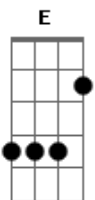

# Raí Saia Rodada - Ronco do Riacho (part. Edy & Nathan)

tom:

Intro: A E Gbm D

A E Gbm  
Chuva fina no terreno

D A  
Cheiro de café coado

A E Gbm D  
Oh moça eu gosto mesmo é da vida do mato

A E Gbm D  
Bichos, trajes de vaqueiro, montei meu cavalo baio

A E Gbm D  
Oh moça eu gosto mesmo é da vida de gado

Bm E  
Adoro olhar pro céu vê o clarão da Lua

Bm E  
Já tô imaginando você toda nua

[Refrão]

A E  
Se for amor

Gbm D  
Vai joga fora o preconceito

A E  
Se for amor

Gbm D  
Vai me querer de todo jeito

A  
E vem morar no meu cantinho

No meu ranchinho

E  
No meio do mato

Gbm D  
Vem passear comigo em cima de um cavalo baio

[Final] A E Gbm D