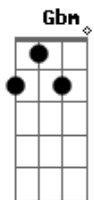

A E Gbm D
Oh moça eu gosto mesmo é da vida de gado

Bm E
Adoro olhar pro céu vê o clarão da Lua

Bm E
Já tô imaginando você toda nua

[Refrão]

A E
Se for amor

Gbm D
Vai joga fora o preconceito

A E
Se for amor

Gbm D
Vai me querer de todo jeito

A
E vem morar no meu cantinho

No meu ranchinho

E
No meio do mato

Gbm D
Vem passear comigo em cima de um cavalo baio

[Final] A E Gbm D

Acordes

© ukulele-chords.com

© ukulele-chords.com