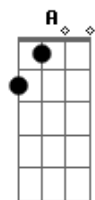

A E Gbm D
Oh moça eu gosto mesmo é da vida de gado

Bm E
Adoro olhar pro céu vê o clarão da Lua

Bm E
Já tô imaginando você toda nua

[Refrão]

A E
Se for amor

Gbm D
Vai joga fora o preconceito

A E
Se for amor

Gbm D
Vai me querer de todo jeito

A
E vem morar no meu cantinho

No meu ranchinho

E
No meio do mato

Gbm D
Vem passear comigo em cima de um cavalo baio

[Final] A E Gbm D

Acordes

© ukulele-chords.com

© ukulele-chords.com