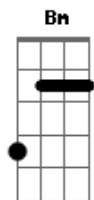

© ukulele-chords.com