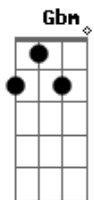

A E Gbm D  
Oh moça eu gosto mesmo é da vida de gado

Bm E  
Adoro olhar pro céu vê o clarão da Lua

Bm E  
Já tô imaginando você toda nua

[Refrão]

A E  
Se for amor

Gbm D  
Vai joga fora o preconceito

A E  
Se for amor

Gbm D  
Vai me querer de todo jeito

A  
E vem morar no meu cantinho

No meu ranchinho

E  
No meio do mato

Gbm D  
Vem passear comigo em cima de um cavalo baio

[Final] A E Gbm D