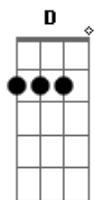

© ukulele-chords.com