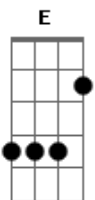

Raí Saia Rodada - Ronco do Riacho (part. Edy & Nathan)

tom:

Intro: A E Gbm D

A E Gbm
Chuva fina no terreno

D A
Cheiro de café coado

A E Gbm D
Oh moça eu gosto mesmo é da vida do mato

A E Gbm D
Bichos, trajes de vaqueiro, montei meu cavalo baio

A E Gbm D
Oh moça eu gosto mesmo é da vida de gado

Bm E
Adoro olhar pro céu vê o clarão da Lua

Bm E
Já tô imaginando você toda nua

[Refrão]

A E
Se for amor

Gbm D
Vai joga fora o preconceito

A E
Se for amor

Gbm D
Vai me querer de todo jeito

A
E vem morar no meu cantinho

No meu ranchinho

E
No meio do mato

Gbm D
Vem passear comigo em cima de um cavalo baio

[Final] A E Gbm D

Acordes

© ukulele-chords.com

© ukulele-chords.com