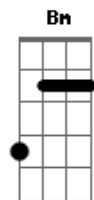

© ukulele-chords.com