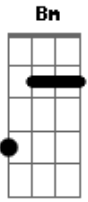

© ukulele-chords.com