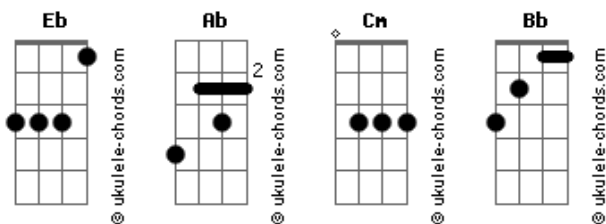

Raí Saia Rodada - Completamente Certa

tom:

Intro: Ab Cm Eb Bb

Ab Cm
 Antes que seu orgulho me deseje sorte
 Eb
 Antes que seu ego me mande ser forte
 Bb Ab
 Escuta eu vou te falar

Cm
 Bota na além da balança da sua consciência
 Eb
 A forma que tu age, o jeito que tu pensa
 Bb
 Em momento nenhum tu parou pra pensar
 Ab Bb
 Alguém vai ser feliz no seu lugar

Ab
 Se o beijo dela me arrepiar
 Cm
 Se ela não errar do jeito que tu erra
 Eb
 Tu acha que ainda vou querer te amar
 Bb
 Tu tá certa

(Bb Cm)
 (Bb Bb)

Ab
 Se eu virar o olho quando eu aceitar
 Cm
 Se não for egoísta como tu era
 Eb
 Tu pensa que eu vou beber e te ligar
 Bb Ab
 Tu tá certa, Completamente Certa

(Cm Bb Eb Bb)

Ab Bb
 Antes que seu orgulho me deseje sorte
 Cm Eb
 Antes que seu ego me mande ser forte
 Bb

Acordes

Escuta eu vou te falar

Ab Cm
 Bota na além da balança da sua consciência
 Eb
 A forma que tu age, o jeito que tu pensa
 Bb
 Em momento nenhum tu parou pra pensar
 Ab Bb
 Alguém vai ser feliz no seu lugar

Ab
 Se o beijo dela me arrepiar
 Cm
 Se ela não errar do jeito que tu erra
 Eb
 Tu acha que ainda vou querer te amar
 Bb
 Tu tá certa

(Bb Cm)
 (Bb Bb)

Ab
 Se eu virar o olho quando eu aceitar
 Cm
 Se não for egoísta como tu era
 Eb
 Tu pensa que eu vou beber e te ligar
 Bb
 Tu tá certa