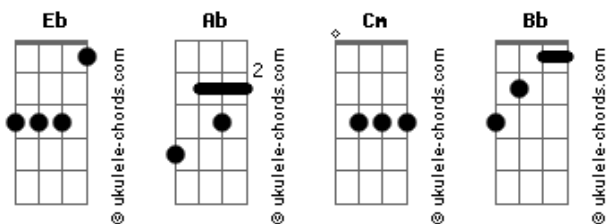

Raí Saia Rodada - Completamente Certa

tom:

Intro: Ab Cm Eb Bb

Ab Cm
Antes que seu orgulho me deseje sorte
Eb
Antes que seu ego me mande ser forte
Bb Ab
Escuta eu vou te falar

Cm
Bota na além da balança da sua consciência
Eb
A forma que tu age, o jeito que tu pensa
Bb
Em momento nenhum tu parou pra pensar
Ab Bb
Alguém vai ser feliz no seu lugar

Ab
Se o beijo dela me arrepiar
Cm
Se ela não errar do jeito que tu erra
Eb
Tu acha que ainda vou querer te amar
Bb
Tu tá certa

(Bb Cm)
(Bb Bb)

Ab
Se eu virar o olho quando eu aceitar
Cm
Se não for egoísta como tu era
Eb
Tu pensa que eu vou beber e te ligar
Bb Ab
Tu tá certa, Completamente Certa

(Cm Bb Eb Bb)

Ab Bb
Antes que seu orgulho me deseje sorte
Cm Eb
Antes que seu ego me mande ser forte
Bb

Acordes

Escuta eu vou te falar

Ab Cm
Bota na além da balança da sua consciência
Eb
A forma que tu age, o jeito que tu pensa
Bb
Em momento nenhum tu parou pra pensar
Ab Bb
Alguém vai ser feliz no seu lugar

Ab
Se o beijo dela me arrepiar
Cm
Se ela não errar do jeito que tu erra
Eb
Tu acha que ainda vou querer te amar
Bb
Tu tá certa

(Bb Cm)
(Bb Bb)

Ab
Se eu virar o olho quando eu aceitar
Cm
Se não for egoísta como tu era
Eb
Tu pensa que eu vou beber e te ligar
Bb
Tu tá certa