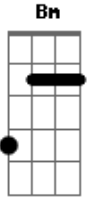

Raí Saia Rodada - Amor de Rapariga

tom:

D

Fui amar quem não devia Agora estou aqui
 Tô sofrendo Tô chorando Sem ter com quem dormir
 Mando Mensagens Amigo Não atende Nem responde
 Será que é só de raiva Ou está com outro homem?

Eu tô mal Será que ela vai voltar
 Tô mal Tô mal Cachaça Vai me matar
 Tô bebendo todo dia
 Acabando com minha vida
 Ô, bicho que faz sofrer
 É amor de rapariga

Acordes

© ukulele-chords.com

© ukulele-chords.com