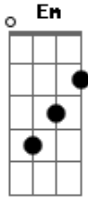

Raí Saia Rodada - Amor de Rapariga

tom:

D

Fui amar quem não devia Agora estou aqui
 Tô sofrendo Tô chorando Sem ter com quem dormir
 Mando Mensagens Amigo Não atende Nem responde
 Será que é só de raiva Ou está com outro homem?

Eu tô mal Será que ela vai voltar
 Tô mal Tô mal Cachaça Vai me matar
 Tô bebendo todo dia
 Acabando com minha vida
 Ô, bicho que faz sofrer
 É amor de rapariga

Acordes

© ukulele-chords.com

© ukulele-chords.com