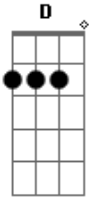

Raí Saia Rodada - Amor de Rapariga

tom:

D

Fui amar quem não devia Agora estou aqui
 Tô sofrendo Tô chorando Sem ter com quem dormir
 Mando Mensagens Amigo Não atende Nem responde
 Será que é só de raiva Ou está com outro homem?

Eu tô mal Será que ela vai voltar
 Tô mal Tô mal Cachaça Vai me matar
 Tô bebendo todo dia
 Acabando com minha vida
 Ô, bicho que faz sofrer
 É amor de rapariga

Acordes

© ukulele-chords.com

© ukulele-chords.com