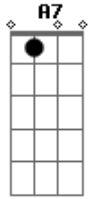

© ukulele-chords.com