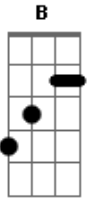

© ukulele-chords.com