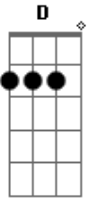

ukulele-chords.com