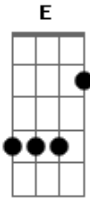

ukulele-chords.com