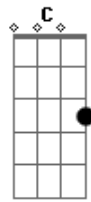

© ukulele-chords.com

Só você e eu

G

Nóis dois

D

Ninguém mais

G

Uhhhhh

D

Isso é amor

Am

É amor

C

D

Amooooor