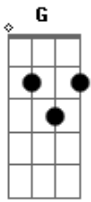

Rafinha O Big Love - Isso É Amor

tom:

G

G

D

Toda vez que eu te vejo fico assim

Am

O coração disparado

C

Meu olhar admirado

G

D

A como queria ter você pra mim

Am

Não ser só seu namorado

C

Dormir e acorda do seu lado

Am

Acordes

© ukulele-chords.com