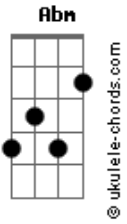

Raffael Silva - Perfeito Amor

tom:

B

Abm B Gb

Me asseguras em meus medos

Abm B Gb

Sobre a tempestade tens controle

Abm B Gb

Em meio ao caos és meu refúgio

Abm B Gb

A necessidade me faz dependente

Abm B Gbm

Do teu amor, senhor

Abm

0 que eu sou

Acordes