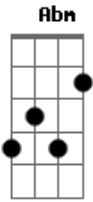

© ukulele-chords.com