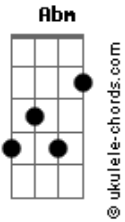

# Raffael Silva - Perfeito Amor

tom:

B

Abm B Gb

Me asseguras em meus medos

Abm B Gb

Sobre a tempestade tens controle

Abm B Gb

Em meio ao caos és meu refúgio

Abm B Gb

A necessidade me faz dependente

Abm B Gbm

Do teu amor, senhor

Abm

0 que eu sou

## Acordes

**E**  
Sem a tua infinita graça, sem o teu perfeito  
**B Gb**  
Amor, sem a tua misericórdia

**Abm**  
0 que eu sou

**E**  
Longe da tua casa, distante de quem me  
**B Gb**  
Salvou, fora da tua vontade