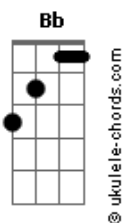

Raffael Machado - Amor de Um Lado Só

tom: **Bb** (forma dos acordes no tom de **C**)

Afinação: **D G C F A D**
Intro: **Am G Am C F C G**

Era um free lance Um lance casual

Só ficar, sem romance
Aventura banal

Tirando onda, só de curtição

Mas, de repente, acendeu a paixão

Você avisou, pra eu não me apegar

Mas, o meu coração, te esqueceu de avisar

Já não domino, a minha emoção

Você me tem, na palma da sua mão

E quando eu te vejo

Acordes

Explode um desejo, eu não consigo evitar

É mais forte do que eu

Não paro de te olhar

E tenho a sensação

De estar à beira da loucura

Deixei a minha vida, pra viver a sua... hei iêiêiê

E eu te quero, mas você não tem dó