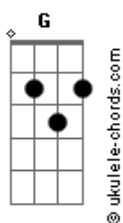

Raffael Machado - Amor de Um Lado Só

tom: **Bb** (forma dos acordes no tom de **C**)

Afinação: **D G C F A D**
Intro: **Am G Am C F C G**

Era um free lance Um lance casual

Só ficar, sem romance
Aventura banal

Tirando onda, só de curtição

Mas, de repente, acendeu a paixão

Você avisou, pra eu não me apegar

Mas, o meu coração, te esqueceu de avisar

Já não domino, a minha emoção

Você me tem, na palma da sua mão

E quando eu te vejo

Acordes

Explode um desejo, eu não consigo evitar

É mais forte do que eu

Não paro de te olhar

E tenho a sensação

De estar à beira da loucura

Deixei a minha vida, pra viver a sua... hei iêiêiê

E eu te quero, mas você não tem dó