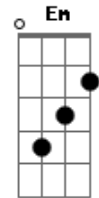

© ukulele-chords.com