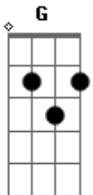

© ukulele-chords.com