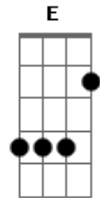

© ukulele-chords.com