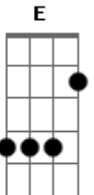

© ukulele-chords.com