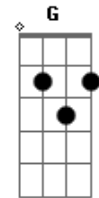

© ukulele-chords.com