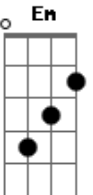

© ukulele-chords.com