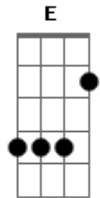

© ukulele-chords.com